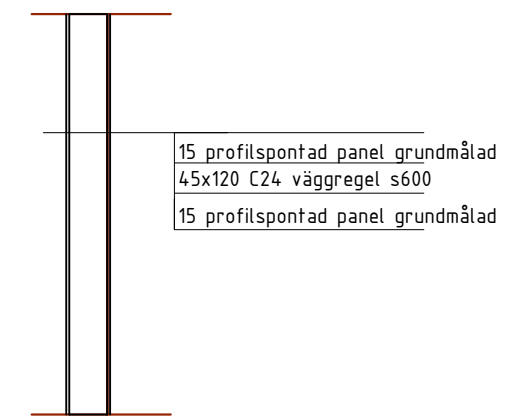

Mark	Quantity	Description	Length	Grade
17a	2	115 H x 115W	2365	GL30h
26	2	120H x 45W	1753	C24
51a	2	120H x 45W	2365	C24

A - A