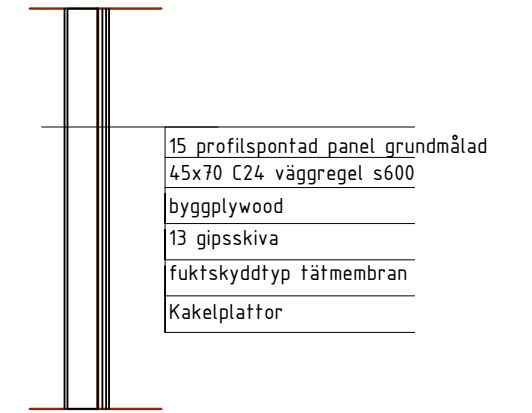

Mark	Quantity	Description	Length	Grade
7	5	70 H x 45W	2673	C24
36	2	70 H x 45W	2044	C24