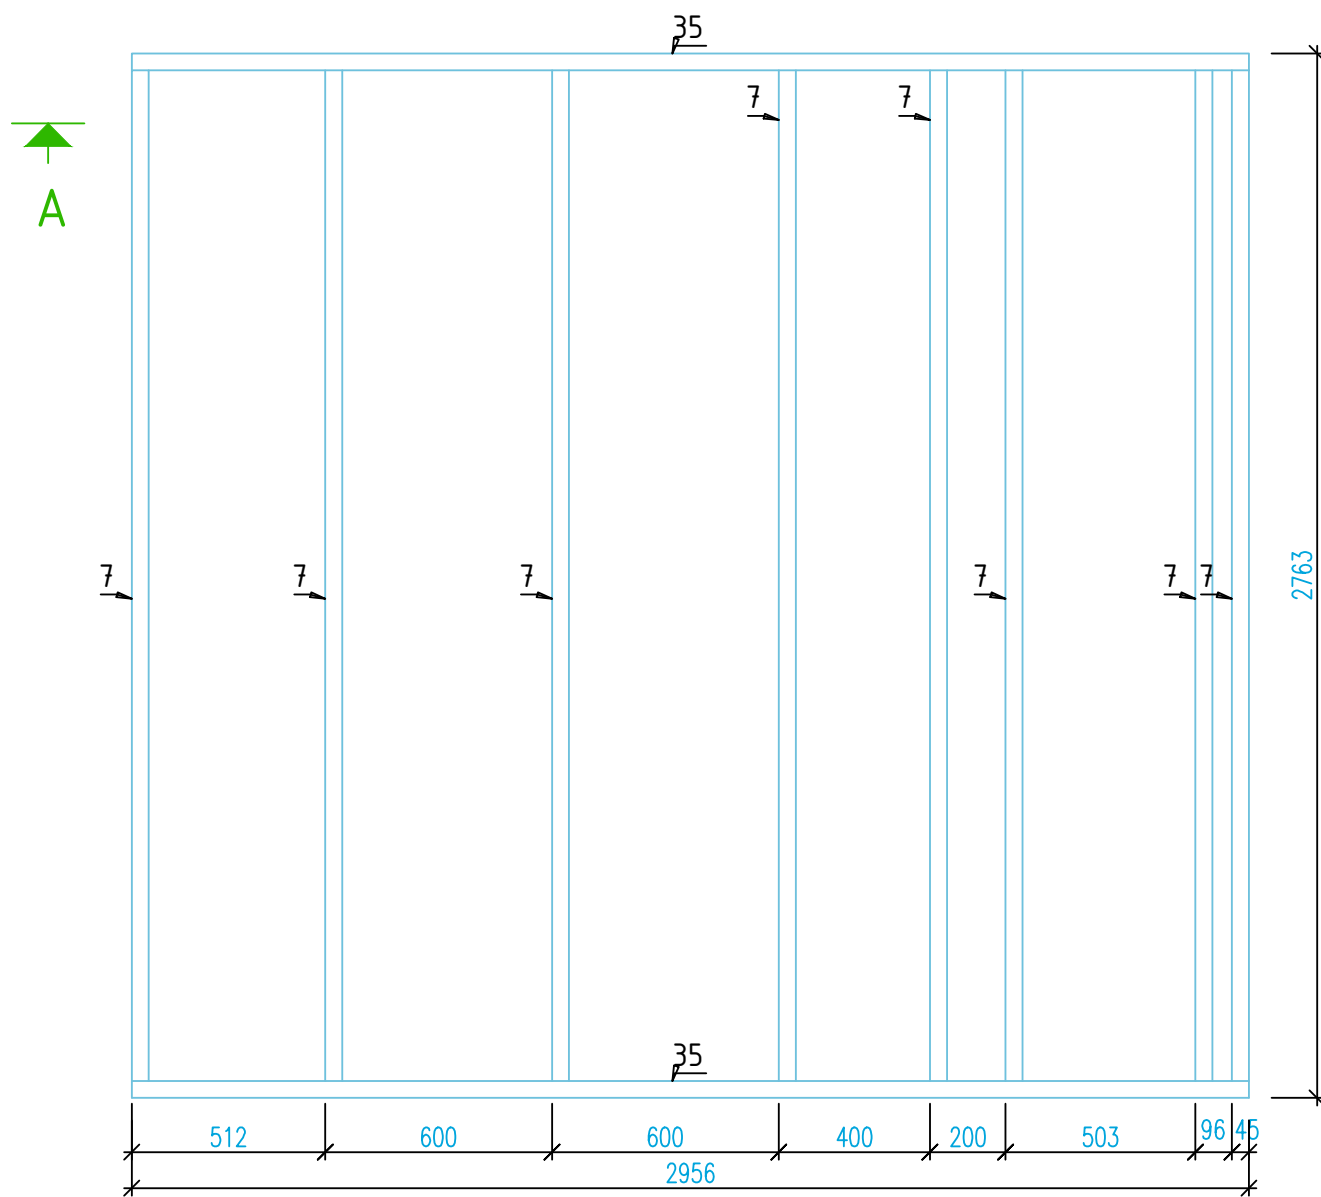

Mark	Quantity	Description	Length	Grade
7	8	70 H x 45W	2673	C24
35	2	70 H x 45W	2956	C24