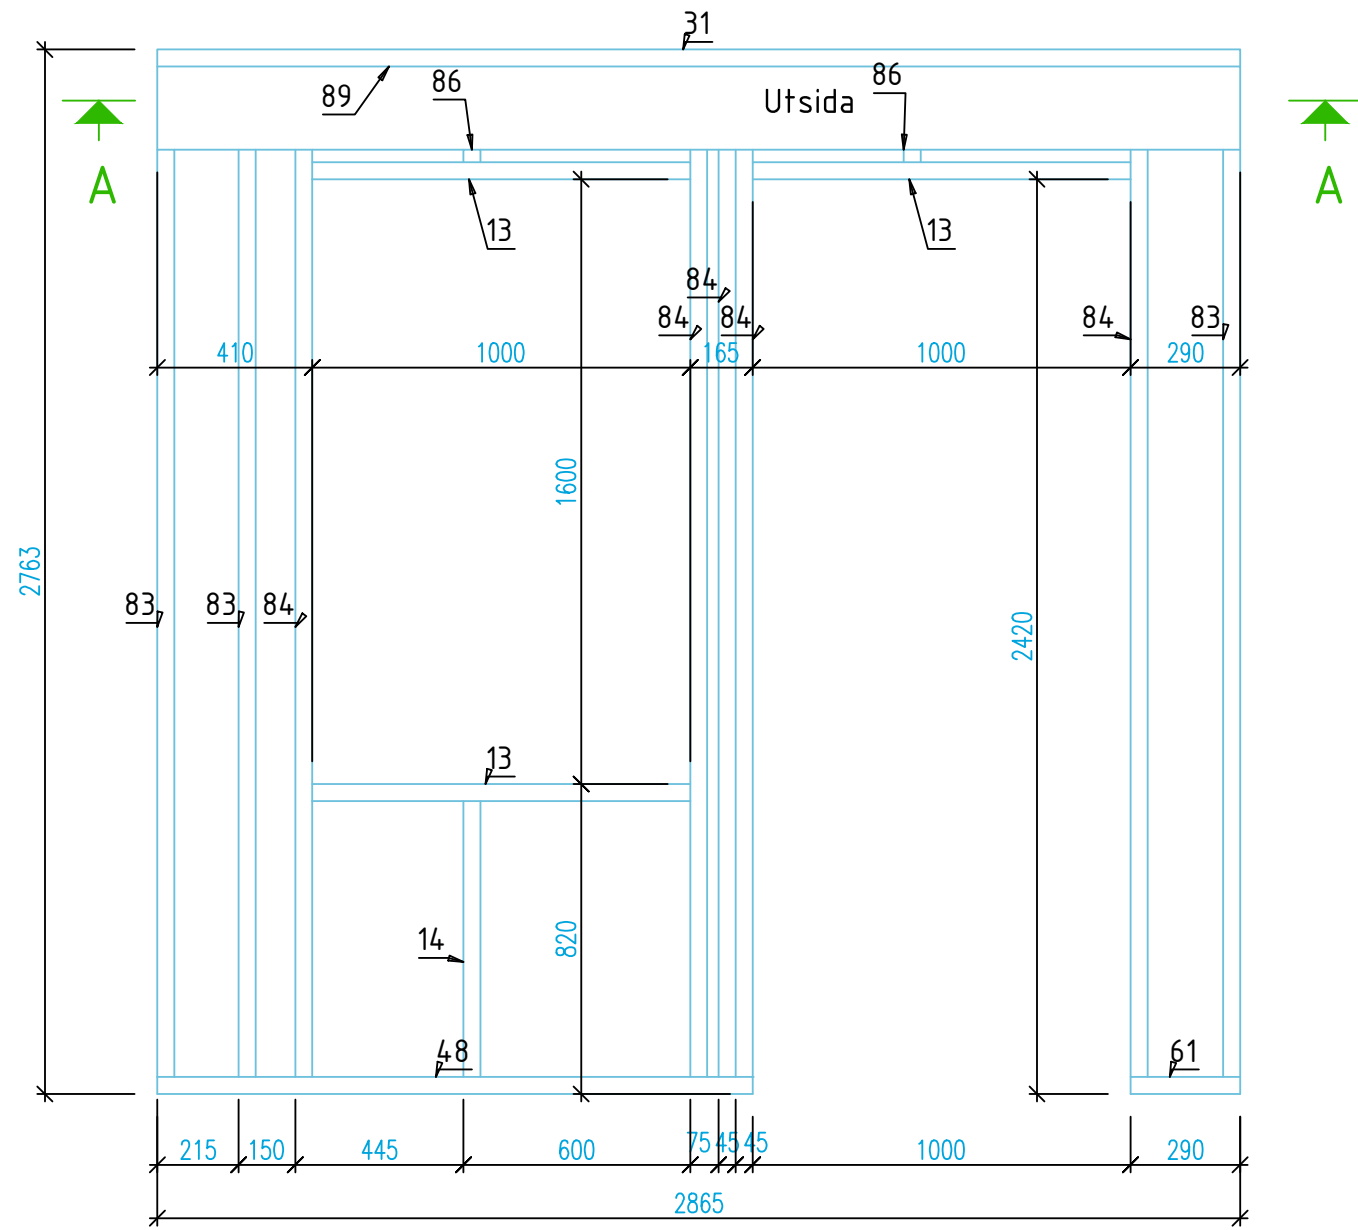

KLÖVSJÖ 1:485

MONTAGEORDNING

1. YV1
2. YV2
3. YV12
4. YV3
5. YV11
6. YV10
7. IV1
8. YV4
9. IV2
10. YV9
11. YV5
12. YV6
13. YV8
14. YV7
15. IV3
16. IV7
17. IV4
18. IV8
19. IV9
20. IV10
21. IV11
22. IV12
23. IV6
24. IV5

A - A

Mark	Quantity	Description	Length	Grade
25	2	95 H x 45W	2673	C24
80	1	140H x 140W	2673	GL30h
3	4	170H x 45W	2673	C24
5	8	170H x 45W	2673	C24
28	2	170H x 45W	5310	C24
63	1	270 H x 115W	4901	GL30c

Mark	Quantity	Description	Length	Grade
85	1	140H x 140W	2673	Gl30h
10	2	170H x 45W	2300	C24
12	2	170H x 45W	1100	C24
14	1	170H x 45W	730	C24
83	2	170H x 45W	2673	C24
84	2	170H x 45W	2673	C24
86	1	170H x 45W	253	C24
50	1	220Hx 45W	1190	C24
87	1	220Hx 45W	2300	C24

Mark	Quantity	Description	Length	Grade
3	1	170H x 45W	2673	C24
13	3	170H x 45W	1000	C24
14	1	170H x 45W	730	C24
31	1	170H x 45W	2865	C24
48	1	170H x 45W	1575	C24
61	1	170H x 45W	290	C24
83	3	170H x 45W	2673	C24
84	5	170H x 45W	2673	C24
86	2	170H x 45W	253	C24
88	1	220Hx 45W	2256	C24
89	1	220Hx 45W	2865	C24

A - A

Mark	Quantity	Description	Length	Grade
85	1	140H x 140W	2673	C24
3	1	170H x 45W	2673	C24
12	4	170H x 45W	1100	C24
14	2	170H x 45W	730	C24
16	2	170H x 45W	7640	C24
34	2	170H x 45W	500	C24
62	1	170H x 45W	2673	C24
83	10	170H x 45W	2673	C24
84	7	170H x 45W	2673	C24
86	2	170H x 45W	253	C24
44	1	220Hx 45W	2490	C24
58	1	220Hx 45W	590	C24
9	1	220Hx 45W	7640	C24