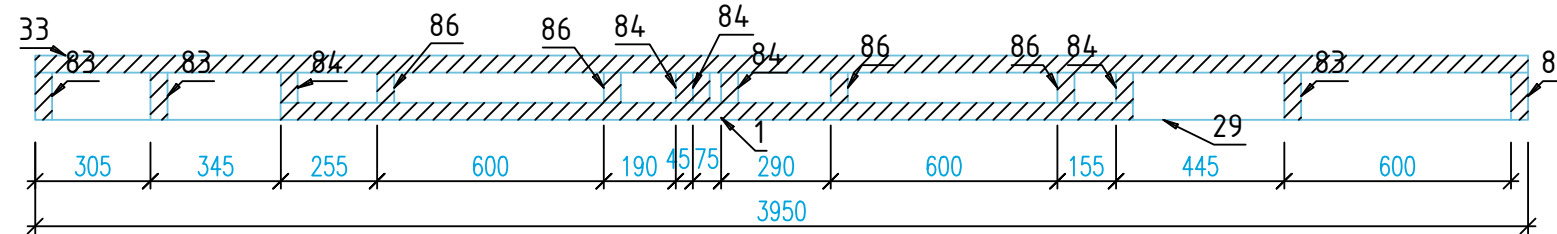

Mark	Quantity	Description	Length	Grade
13	3	170H x 45W	1000	C24
14	2	170H x 45W	730	C24
22	1	170H x 45W	2255	C24
29	1	170H x 45W	3950	C24
57	1	170H x 45W	695	C24

83	4	170H x 45W	2673	C24
84	5	170H x 45W	2673	C24
86	4	170H x 45W	253	C24

33	1	220Hx 45W	3950	C24
1	1	220Hx 45W	2255	C24