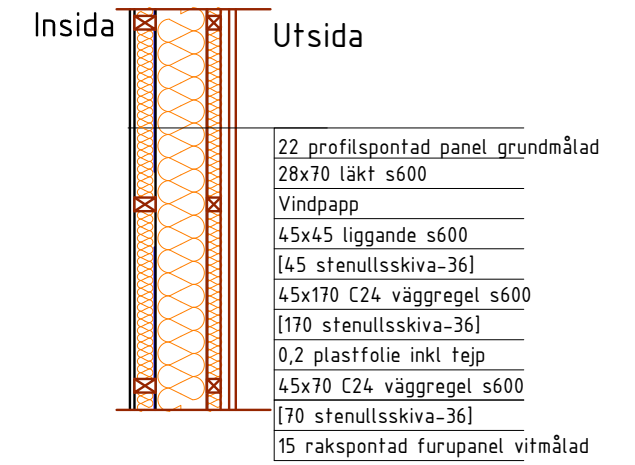

Mark	Quantity	Description	Length	Grade
81	1	140H x 140W	2673	GL30h
10	2	170H x 45W	2300	C24
83	5	170H x 45W	2673	C24
79	1	220Hx 45W	2160	C24