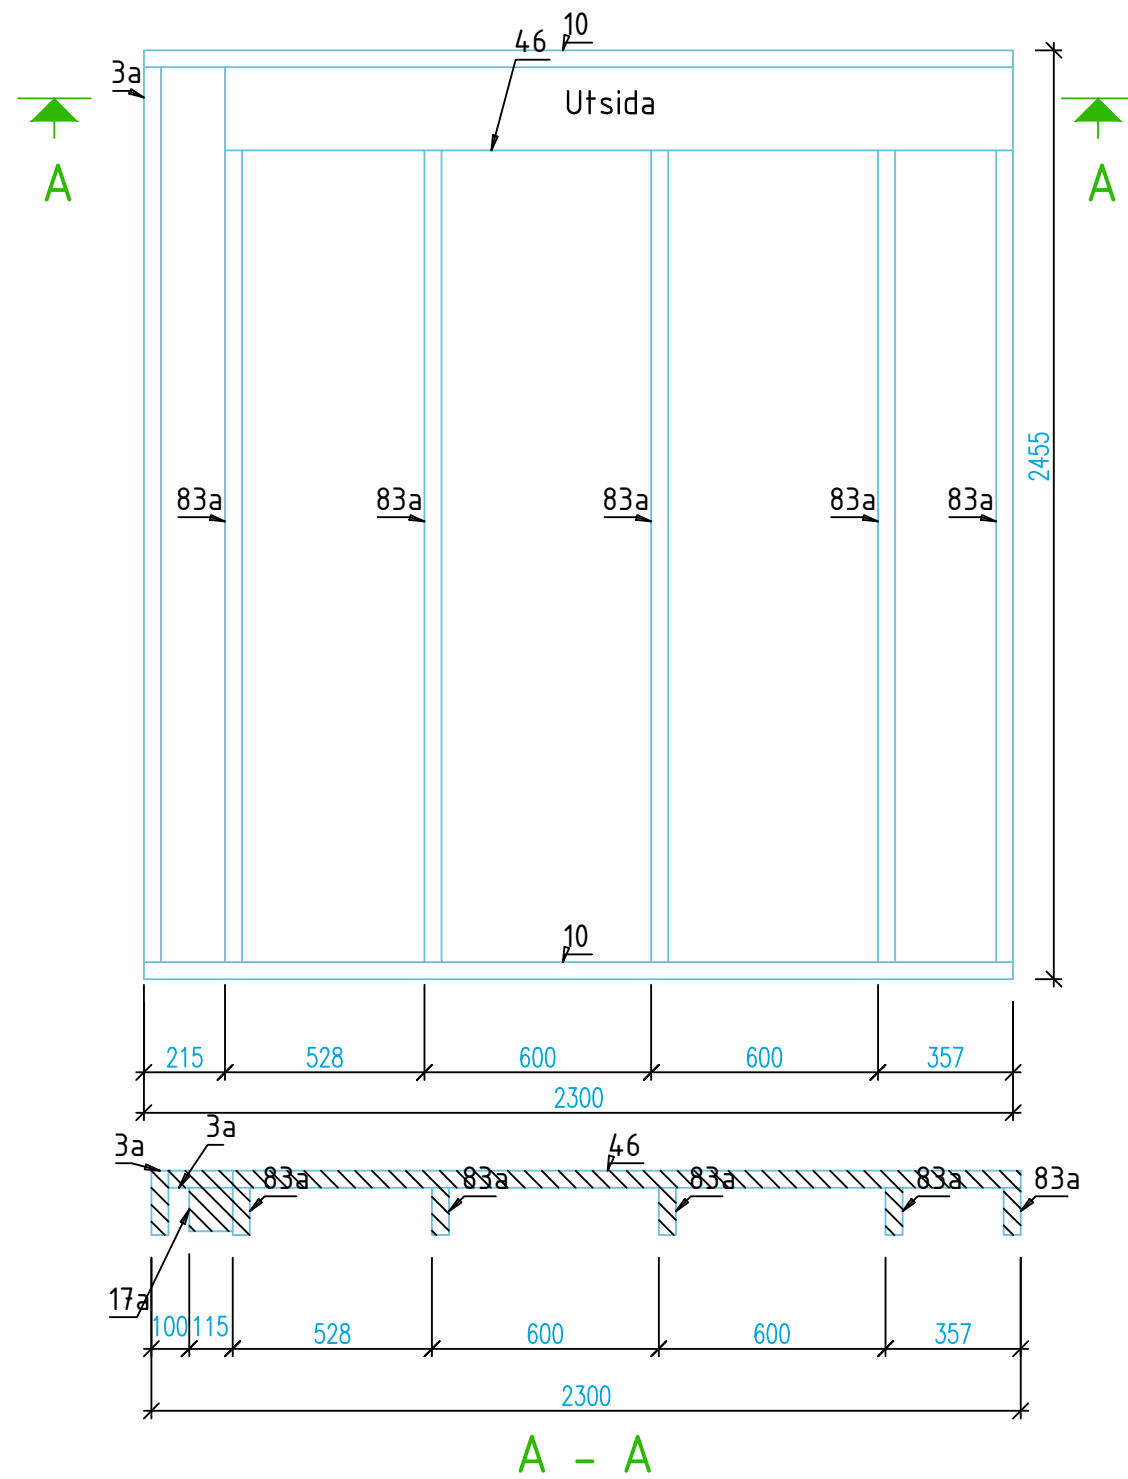

A - A

Mark	Quantity	Description	Length	Grade
25	2	95 H x 45W	2673	C24
80	1	140H x 140W	2673	GL30h
3	4	170H x 45W	2673	C24
5	8	170H x 45W	2673	C24
28	2	170H x 45W	5310	C24
63	1	270 H x 115W	4901	GL30c

Mark	Quantity	Description	Length	Grade
85	1	140H x 140W	2673	Gl30h
10	2	170H x 45W	2300	C24
12	2	170H x 45W	1100	C24
14	1	170H x 45W	730	C24
83	2	170H x 45W	2673	C24
84	2	170H x 45W	2673	C24
86	1	170H x 45W	253	C24
50	1	220Hx 45W	1190	C24
87	1	220Hx 45W	2300	C24

A - A

Mark	Quantity	Description	Length	Grade
85	1	140H x 140W	2673	C24
3	1	170H x 45W	2673	C24
12	4	170H x 45W	1100	C24
14	2	170H x 45W	730	C24
16	2	170H x 45W	7640	C24
34	2	170H x 45W	500	C24
62	1	170H x 45W	2673	C24
83	10	170H x 45W	2673	C24
84	7	170H x 45W	2673	C24
86	2	170H x 45W	253	C24
44	1	220Hx 45W	2490	C24
58	1	220Hx 45W	590	C24
9	1	220Hx 45W	7640	C24

6	1	220Hx 45W	6385	C24
52	1	220Hx 45W	1090	C24
59	1	220Hx 45W	490	C24

A - A

Insida Utsida

- 22 profilspondad panel grundmålad
- 28x70 läkt s600
- Vindpapp
- 45x45 liggande s600
- [45 stenullsskiva-36]
- 45x170 C24 väggregel s600
- [170 stenullsskiva-36]
- 0,2 plastfolie inkl tejp
- 45x70 C24 väggregel s600
- [70 stenullsskiva-36]
- 15 raxspontad furupanel vitmålad