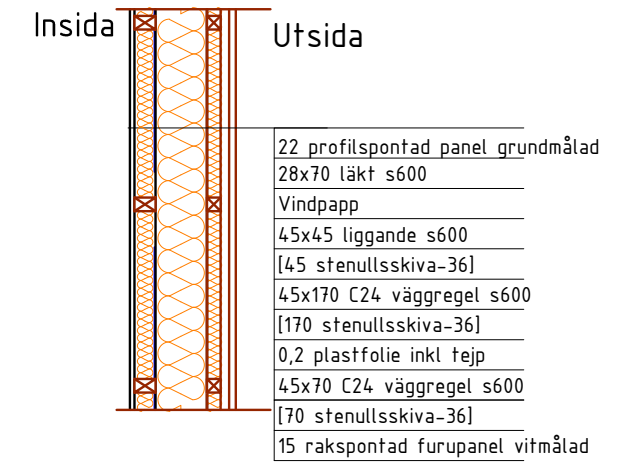

Mark	Quantity	Description	Length	Grade
3	1	170H x 45W	2673	C24
23	2	170H x 45W	1820	C24
83	5	170H x 45W	2673	C24

4	1	220Hx 45W	1820	C24

A - A