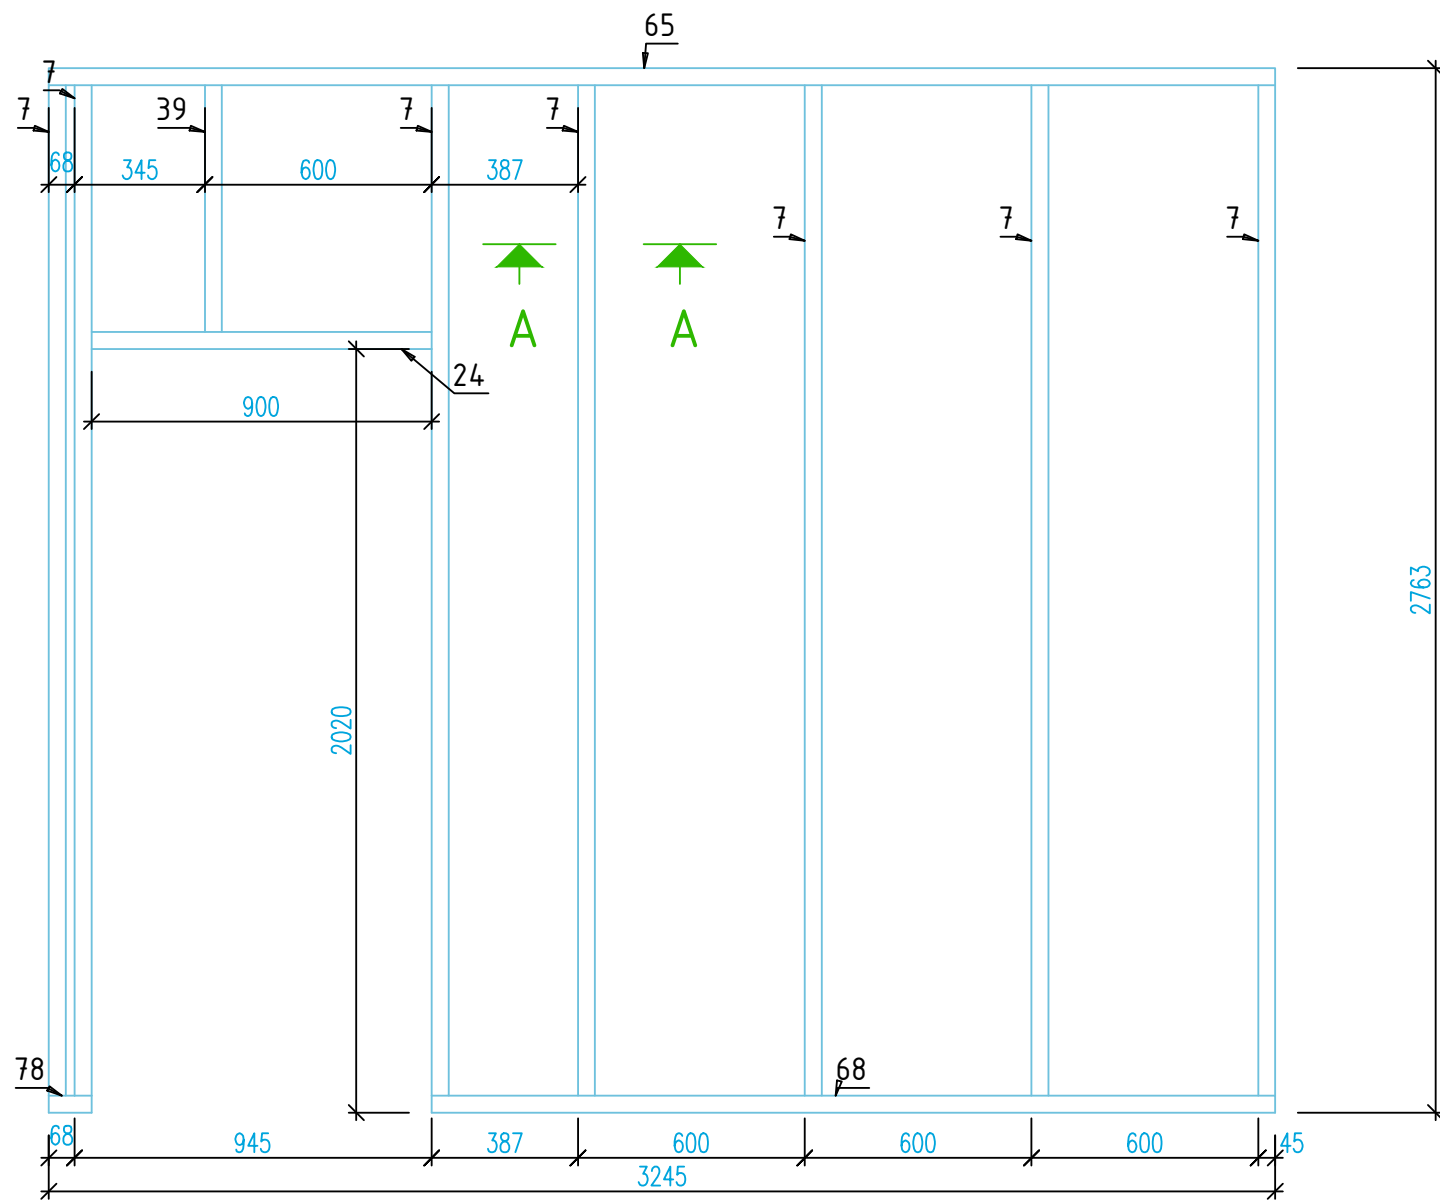

Mark	Quantity	Description	Length	Grade
7	7	70 H x 45W	2673	C24
24	1	70 H x 45W	899	C24
39	1	70 H x 45W	653	C24
65	1	70 H x 45W	3245	C24
68	1	70 H x 45W	2232	C24
78	1	70 H x 45W	113	C24

A - A