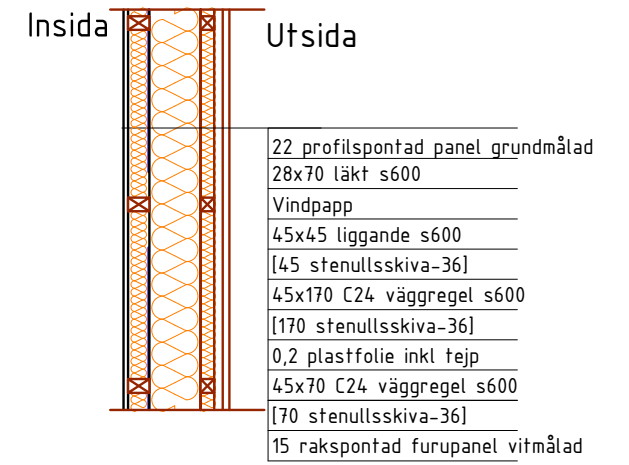

KLÖVSJÖ 1:485

MONTAGEORDNING

1. YV1
2. YV2
3. YV12
4. YV3
5. YV11
6. YV10
7. IV1
8. YV4
9. IV2
10. YV9
11. YV5
12. YV6
13. YV8
14. YV7
15. IV3
16. IV7
17. IV4
18. IV8
19. IV9
20. IV10
21. IV11
22. IV12
23. IV6
24. IV5

A - A

Mark	Quantity	Description	Length	Grade
25	2	95 H x 45W	2673	C24
80	1	140H x 140W	2673	GL30h
3	4	170H x 45W	2673	C24
5	8	170H x 45W	2673	C24
28	2	170H x 45W	5310	C24
63	1	270 H x 115W	4901	GL30c

Mark	Quantity	Description	Length	Grade
85	1	140H x 140W	2673	Gl30h
10	2	170H x 45W	2300	C24
12	2	170H x 45W	1100	C24
14	1	170H x 45W	730	C24
83	2	170H x 45W	2673	C24
84	2	170H x 45W	2673	C24
86	1	170H x 45W	253	C24
50	1	220Hx 45W	1190	C24
87	1	220Hx 45W	2300	C24