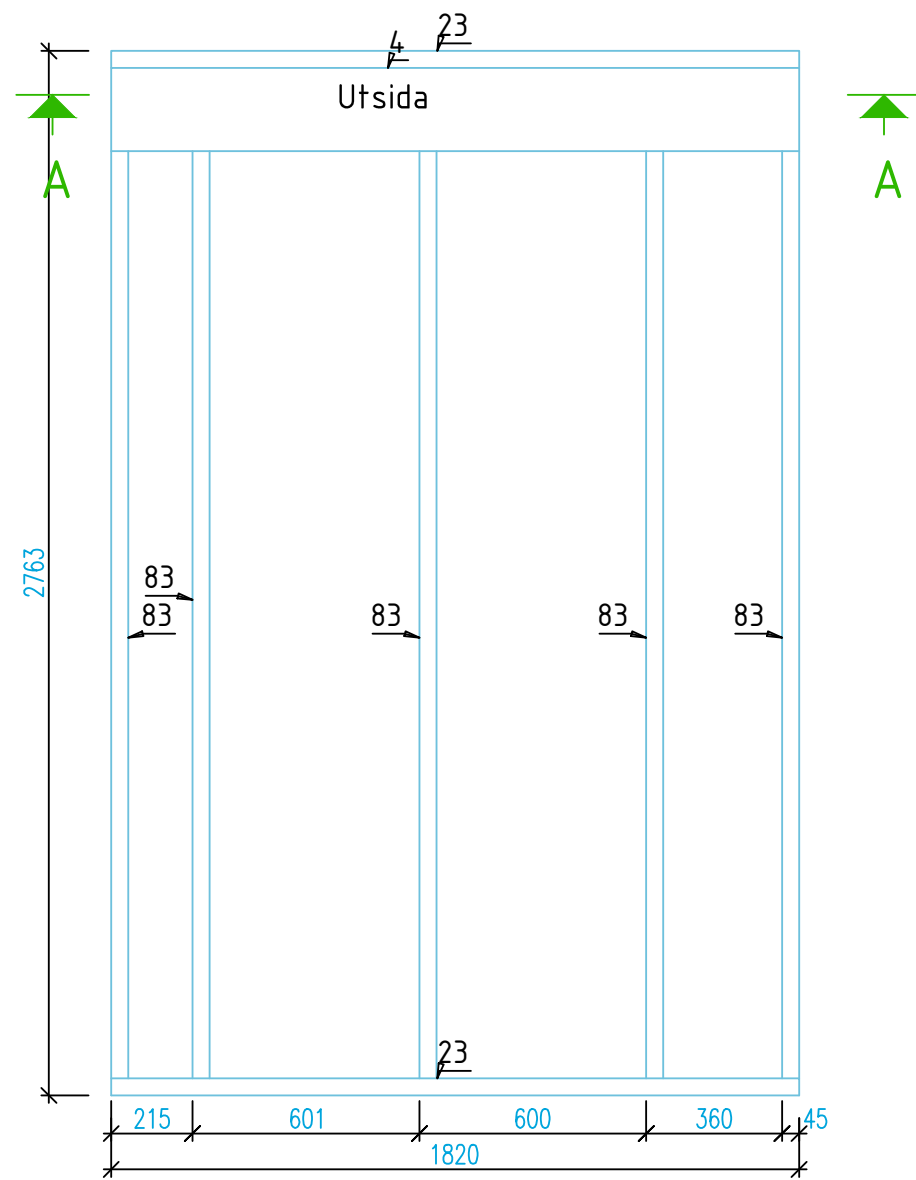

Mark	Quantity	Description	Length	Grade
3	1	170H x 45W	2673	C24
23	2	170H x 45W	1820	C24
83	5	170H x 45W	2673	C24

4	1	220Hx 45W	1820	C24

A - A