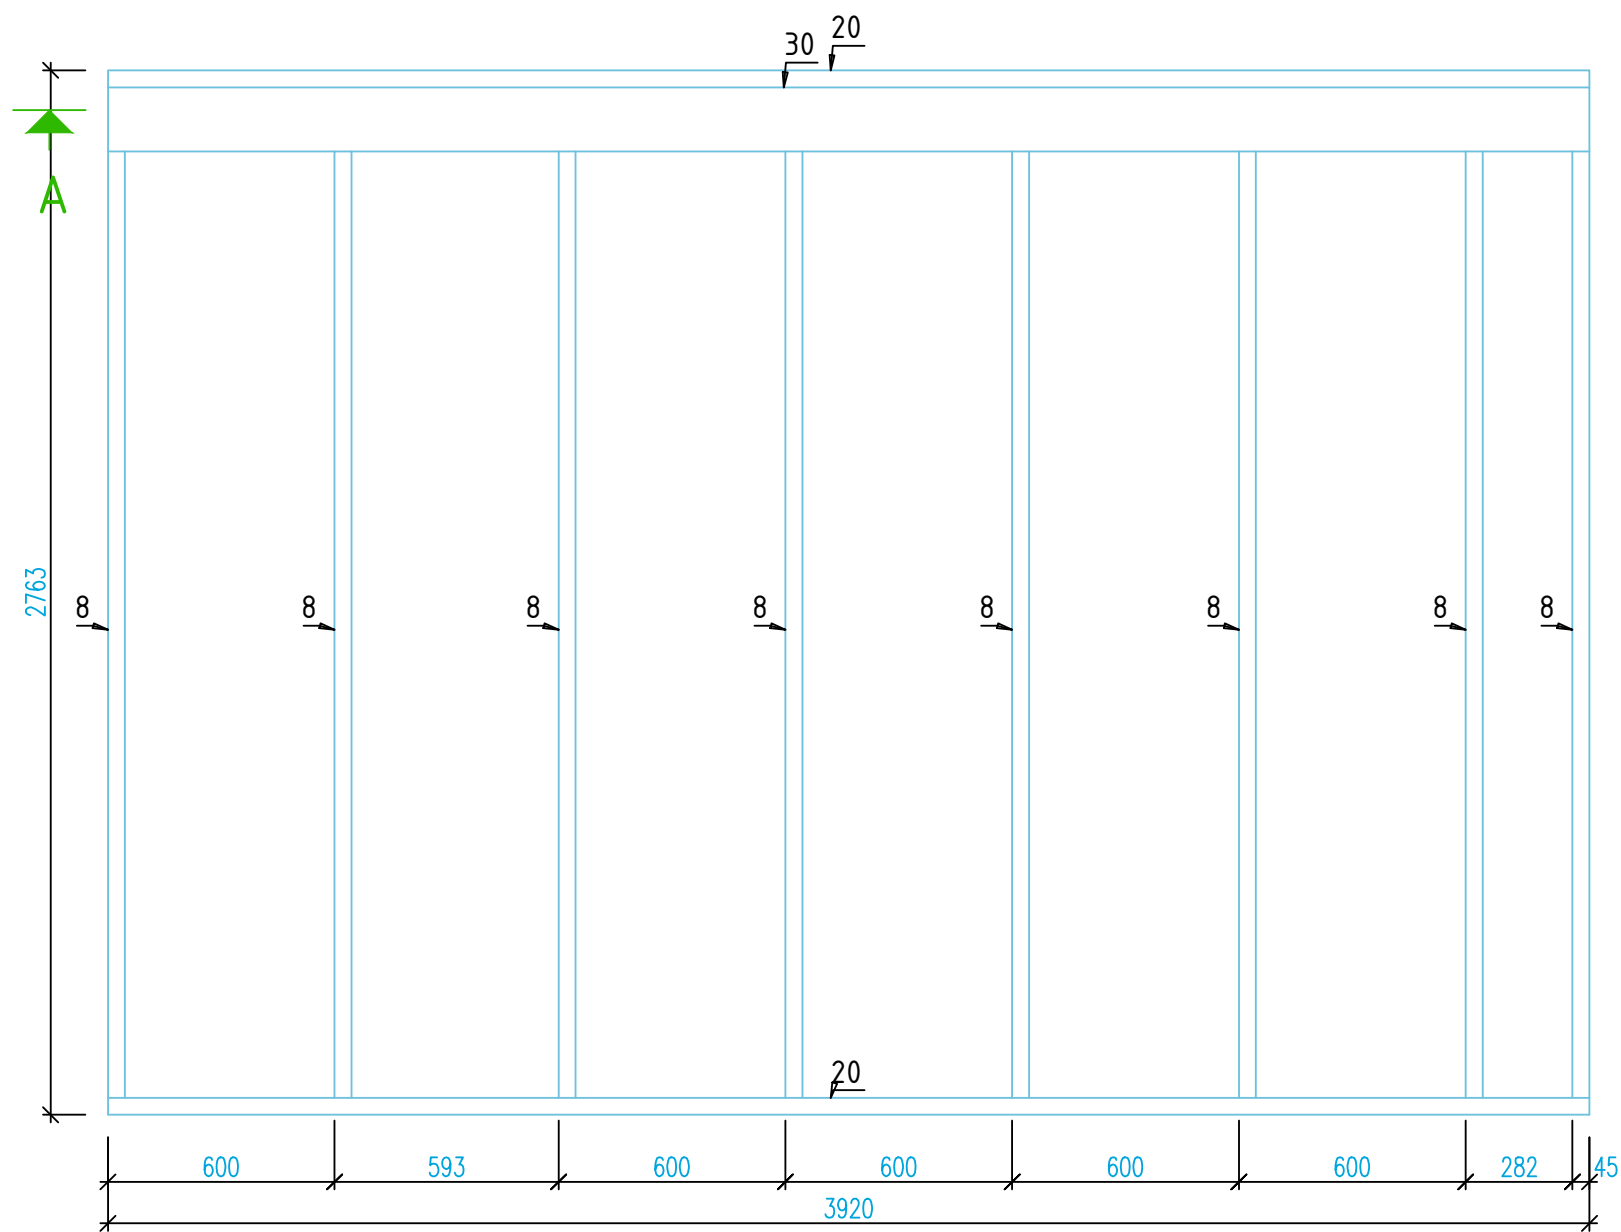

A - A

Mark	Quantity	Description	Length	Grade
8	8	120H x 45W	2673	C24
20	2	120H x 45W	3920	C24
30	1	170H x 45W	3920	C24