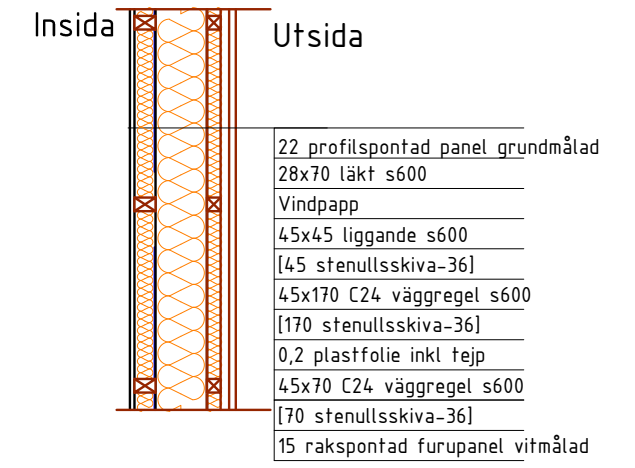

KLÖVSJÖ 1:485

MONTAGEORDNING

1. YV1
2. YV2
3. YV12
4. YV3
5. YV11
6. YV10
7. IV1
8. YV4
9. IV2
10. YV9
11. YV5
12. YV6
13. YV8
14. YV7
15. IV3
16. IV7
17. IV4
18. IV8
19. IV9
20. IV10
21. IV11
22. IV12
23. IV6
24. IV5

A - A

Mark	Quantity	Description	Length	Grade
25	2	95 H x 45W	2673	C24
80	1	140H x 140W	2673	GL30h
3	4	170H x 45W	2673	C24
5	8	170H x 45W	2673	C24
28	2	170H x 45W	5310	C24
63	1	270 H x 115W	4901	GL30c

Mark	Quantity	Description	Length	Grade
85	1	140H x 140W	2673	Gl30h
10	2	170H x 45W	2300	C24
12	2	170H x 45W	1100	C24
14	1	170H x 45W	730	C24
83	2	170H x 45W	2673	C24
84	2	170H x 45W	2673	C24
86	1	170H x 45W	253	C24
50	1	220Hx 45W	1190	C24
87	1	220Hx 45W	2300	C24