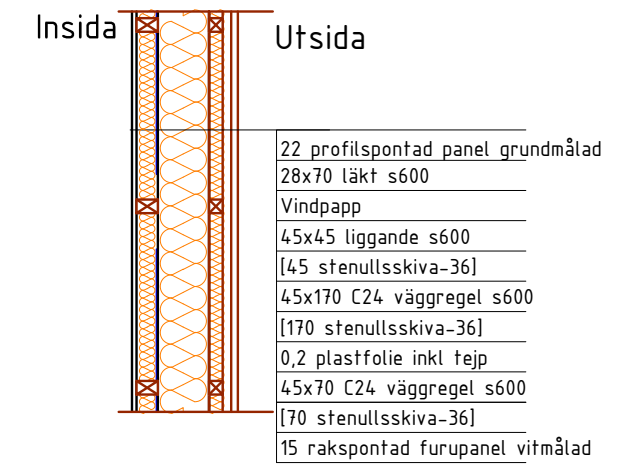

KLÖVSJÖ 1:485

MONTAGEORDNING

1. YV1
2. YV2
3. YV12
4. YV3
5. YV11
6. YV10
7. IV1
8. YV4
9. IV2
10. YV9
11. YV5
12. YV6
13. YV8
14. YV7
15. IV3
16. IV7
17. IV4
18. IV8
19. IV9
20. IV10
21. IV11
22. IV12
23. IV6
24. IV5

A - A

Mark	Quantity	Description	Length	Grade
25	2	95 H x 45W	2673	C24
80	1	140H x 140W	2673	GL30h
3	4	170H x 45W	2673	C24
5	8	170H x 45W	2673	C24
28	2	170H x 45W	5310	C24
63	1	270 H x 115W	4901	GL30c

Mark	Quantity	Description	Length	Grade
85	1	140H x 140W	2673	Gl30h
10	2	170H x 45W	2300	C24
12	2	170H x 45W	1100	C24
14	1	170H x 45W	730	C24
83	2	170H x 45W	2673	C24
84	2	170H x 45W	2673	C24
86	1	170H x 45W	253	C24
50	1	220Hx 45W	1190	C24
87	1	220Hx 45W	2300	C24