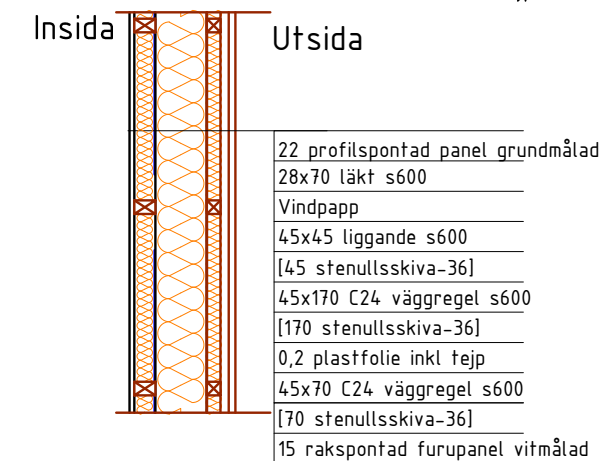

Mark	Quantity	Description	Length	Grade
85	1	140H x 140W	2673	C24
3	1	170H x 45W	2673	C24
12	4	170H x 45W	1100	C24
14	2	170H x 45W	730	C24
16	2	170H x 45W	7640	C24
34	2	170H x 45W	500	C24
62	1	170H x 45W	2673	C24
83	10	170H x 45W	2673	C24
84	7	170H x 45W	2673	C24
86	2	170H x 45W	253	C24
44	1	220Hx 45W	2490	C24
58	1	220Hx 45W	590	C24
9	1	220Hx 45W	7640	C24