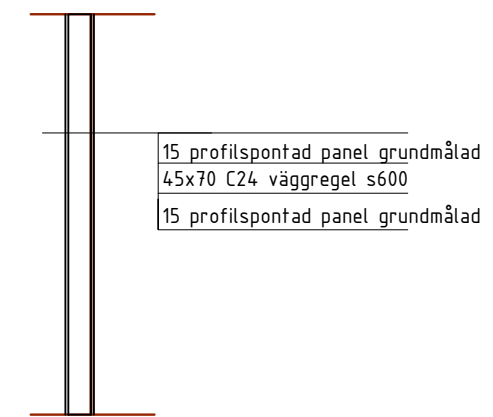

A

Mark	Quantity	Description	Length	Grade
7	4	70 H x 45W	2673	C24
37	2	70 H x 45W	1845	C24