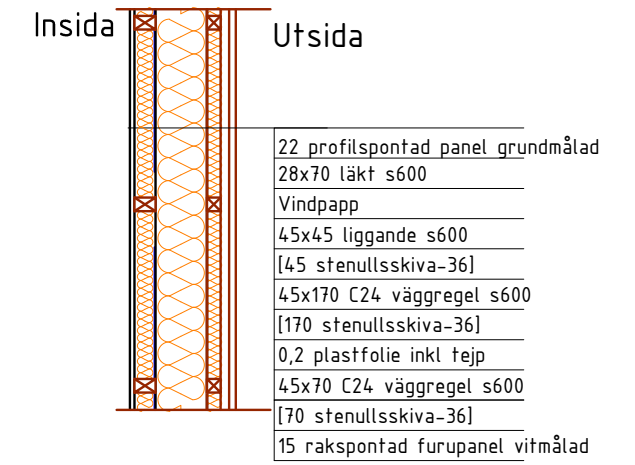

Mark	Quantity	Description	Length	Grade
13	3	170H x 45W	1000	C24
14	2	170H x 45W	730	C24
22	1	170H x 45W	2255	C24
29	1	170H x 45W	3950	C24
57	1	170H x 45W	695	C24

83	4	170H x 45W	2673	C24
84	5	170H x 45W	2673	C24
86	4	170H x 45W	253	C24

33	1	220Hx 45W	3950	C24
1	1	220Hx 45W	2255	C24

A - A