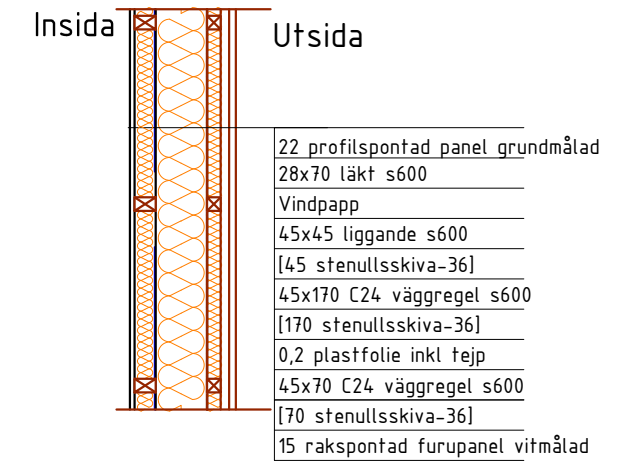

A - A

Mark	Quantity	Description	Length	Grade
25	2	95 H x 45W	2673	C24
80	1	140H x 140W	2673	GL30h
3	4	170H x 45W	2673	C24
5	8	170H x 45W	2673	C24
28	2	170H x 45W	5310	C24
63	1	270 H x 115W	4901	GL30c

Mark	Quantity	Description	Length	Grade
85	1	140H x 140W	2673	Gl30h
10	2	170H x 45W	2300	C24
12	2	170H x 45W	1100	C24
14	1	170H x 45W	730	C24
83	2	170H x 45W	2673	C24
84	2	170H x 45W	2673	C24
86	1	170H x 45W	253	C24
50	1	220Hx 45W	1190	C24
87	1	220Hx 45W	2300	C24

Mark	Quantity	Description	Length	Grade
3	1	170H x 45W	2673	C24
13	3	170H x 45W	1000	C24
14	1	170H x 45W	730	C24
31	1	170H x 45W	2865	C24
48	1	170H x 45W	1575	C24
61	1	170H x 45W	290	C24
83	3	170H x 45W	2673	C24
84	5	170H x 45W	2673	C24
86	2	170H x 45W	253	C24
88	1	220Hx 45W	2256	C24
89	1	220Hx 45W	2865	C24

A - A

Mark	Quantity	Description	Length	Grade
85	1	140H x 140W	2673	C24
3	1	170H x 45W	2673	C24
12	4	170H x 45W	1100	C24
14	2	170H x 45W	730	C24
16	2	170H x 45W	7640	C24
34	2	170H x 45W	500	C24
62	1	170H x 45W	2673	C24
83	10	170H x 45W	2673	C24
84	7	170H x 45W	2673	C24
86	2	170H x 45W	253	C24
44	1	220Hx 45W	2490	C24
58	1	220Hx 45W	590	C24
9	1	220Hx 45W	7640	C24