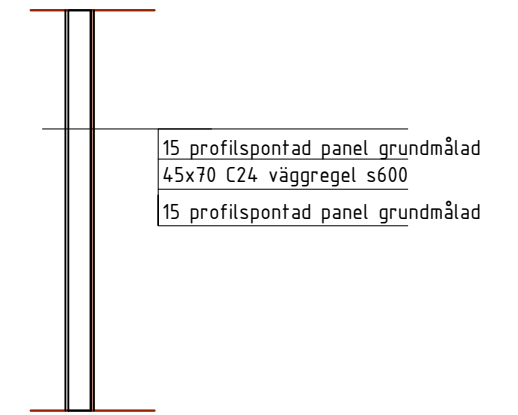

A - A

A

Mark	Quantity	Description	Length	Grade
7	4	70 H x 45W	2673	C24
37	2	70 H x 45W	1845	C24

A - A

Mark	Quantity	Description	Length	Grade
7	3	70 H x 45W	2673	C24
38	2	70 H x 45W	1030	C24

A - A

Mark	Quantity	Description	Length	Grade
7a	5	70 H x 45W	2365	C24
24	1	70 H x 45W	899	C24
69	1	70 H x 45W	2080	C24
71	1	70 H x 45W	1055	C24
74a	1	70 H x 45W	245	C24
77	1	70 H x 45W	125	C24