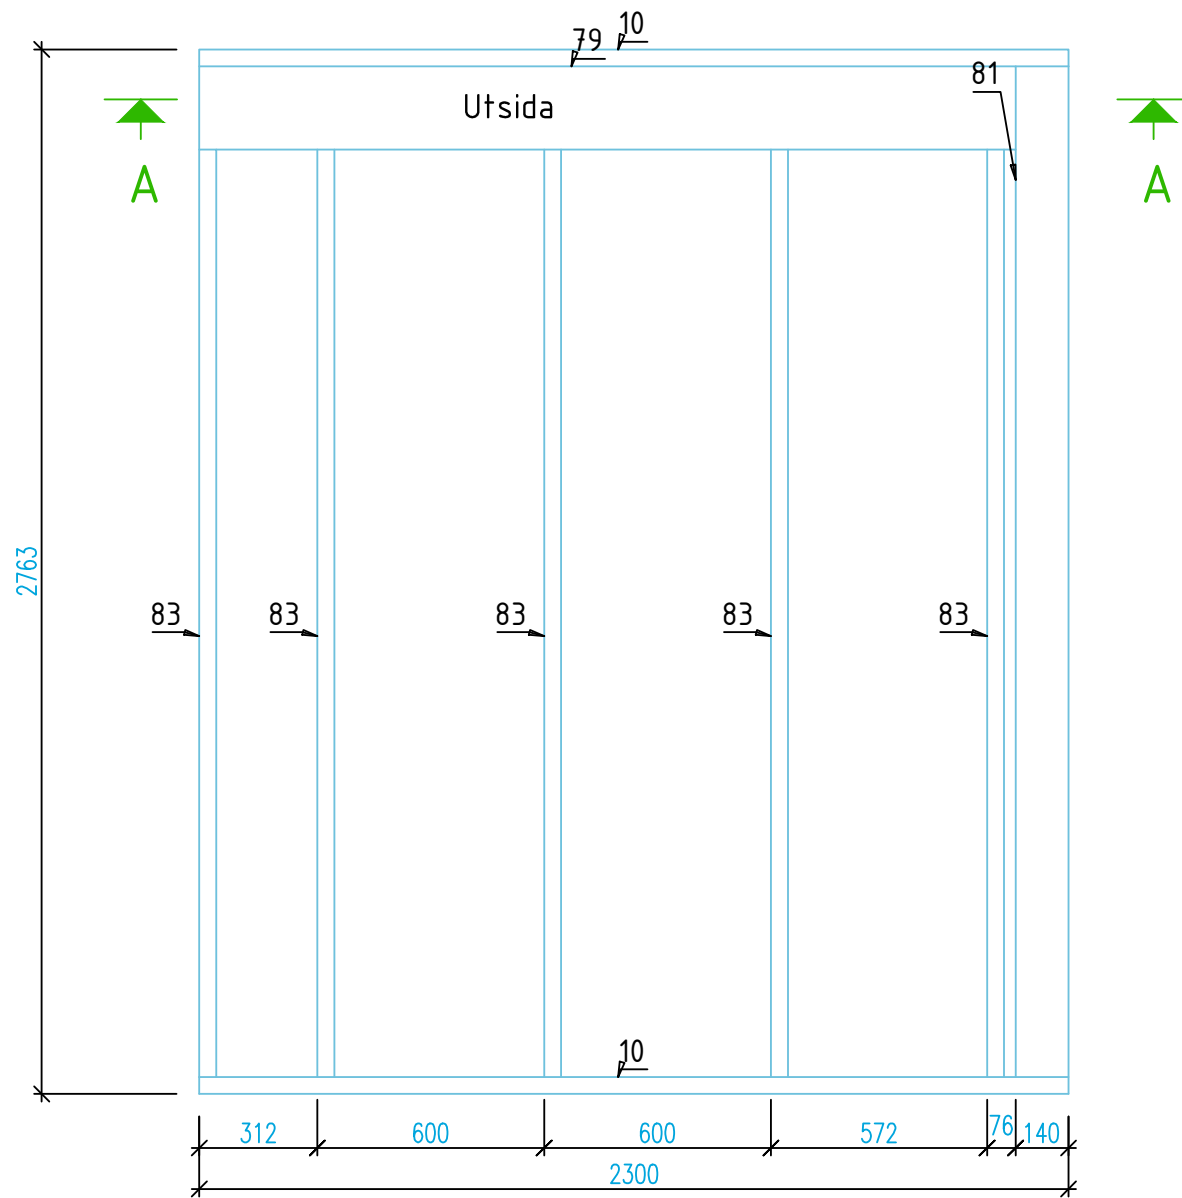

A - A

Mark	Quantity	Description	Length	Grade
81	1	140H x 140W	2673	GL30h
10	2	170H x 45W	2300	C24
83	5	170H x 45W	2673	C24
79	1	220Hx 45W	2160	C24