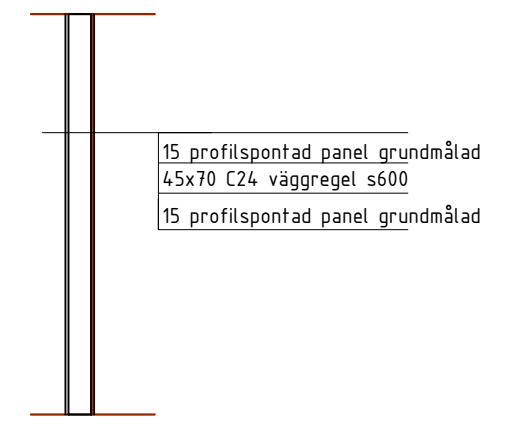

A - A

A

Mark	Quantity	Description	Length	Grade
7	4	70 H x 45W	2673	C24
37	2	70 H x 45W	1845	C24

A - A

Mark	Quantity	Description	Length	Grade
7	3	70 H x 45W	2673	C24
38	2	70 H x 45W	1030	C24

A - A

Mark	Quantity	Description	Length	Grade
7a	5	70 H x 45W	2365	C24
24	1	70 H x 45W	899	C24
69	1	70 H x 45W	2080	C24
71	1	70 H x 45W	1055	C24
74a	1	70 H x 45W	245	C24
77	1	70 H x 45W	125	C24