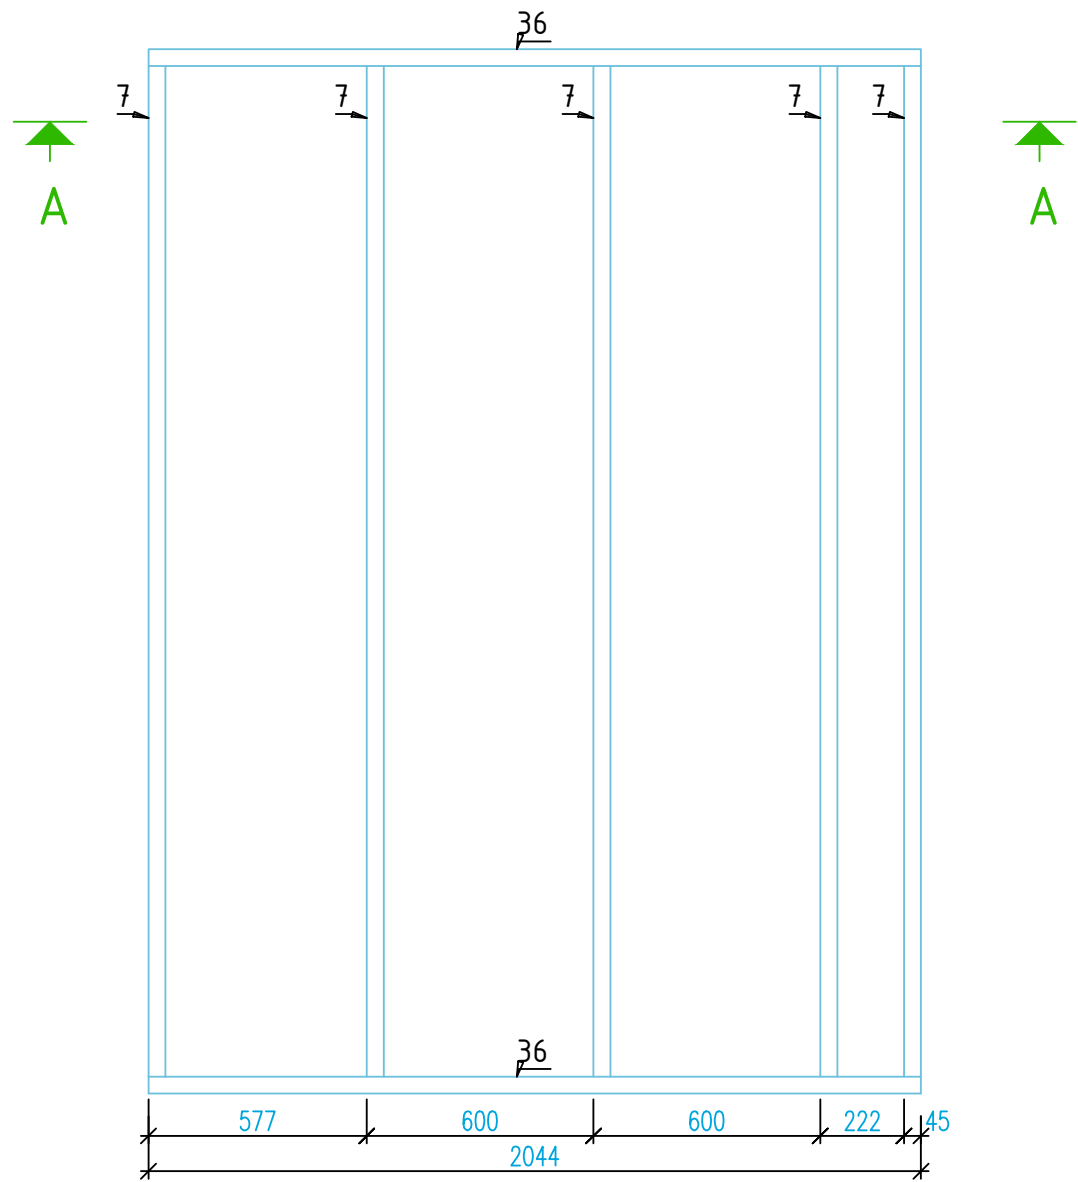

Mark	Quantity	Description	Length	Grade
7	5	70 H x 45W	2673	C24
36	2	70 H x 45W	2044	C24