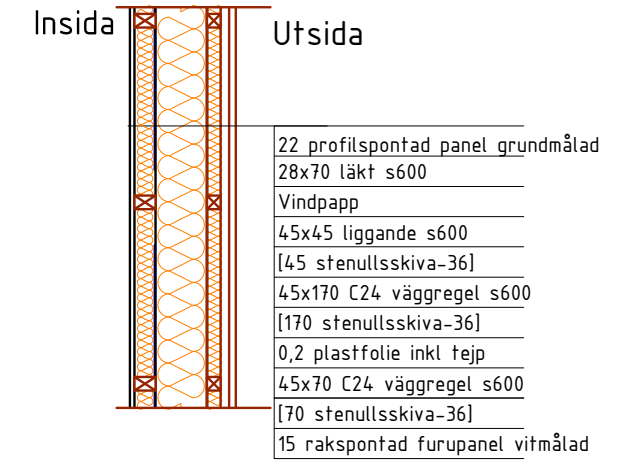

Mark	Quantity	Description	Length	Grade
51a	1	120H x 45W	2365	C24

10	1	170H x 45W	2300	C24
13	1	170H x 45W	1000	C24
18a	4	170H x 45W	2365	C24
19	2	170H x 45W	400	C24
53	1	170H x 45W	1005	C24
60	1	170H x 45W	295	C24
83a	3	170H x 45W	2365	C24
82a	1	170H x 45W	245	C24

47	1	220Hx 45W	1840	C24
87	1	220Hx 45W	2300	C24