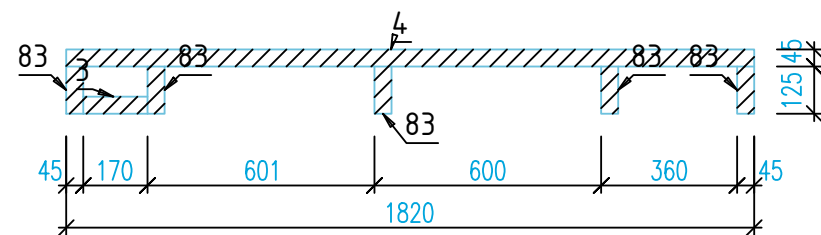

Mark	Quantity	Description	Length	Grade
3	1	170H x 45W	2673	C24
23	2	170H x 45W	1820	C24
83	5	170H x 45W	2673	C24

4	1	220Hx 45W	1820	C24