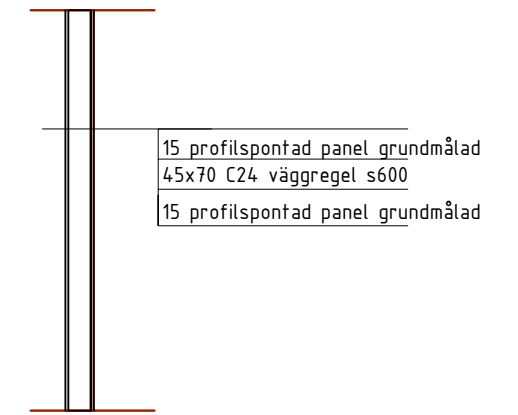

Mark	Quantity	Description	Length	Grade
7	6	70 H x 45W	2673	C24
24	1	70 H x 45W	899	C24
66	1	70 H x 45W	2610	C24
70	1	70 H x 45W	1433	C24
74	1	70 H x 45W	553	C24
76	1	70 H x 45W	278	C24