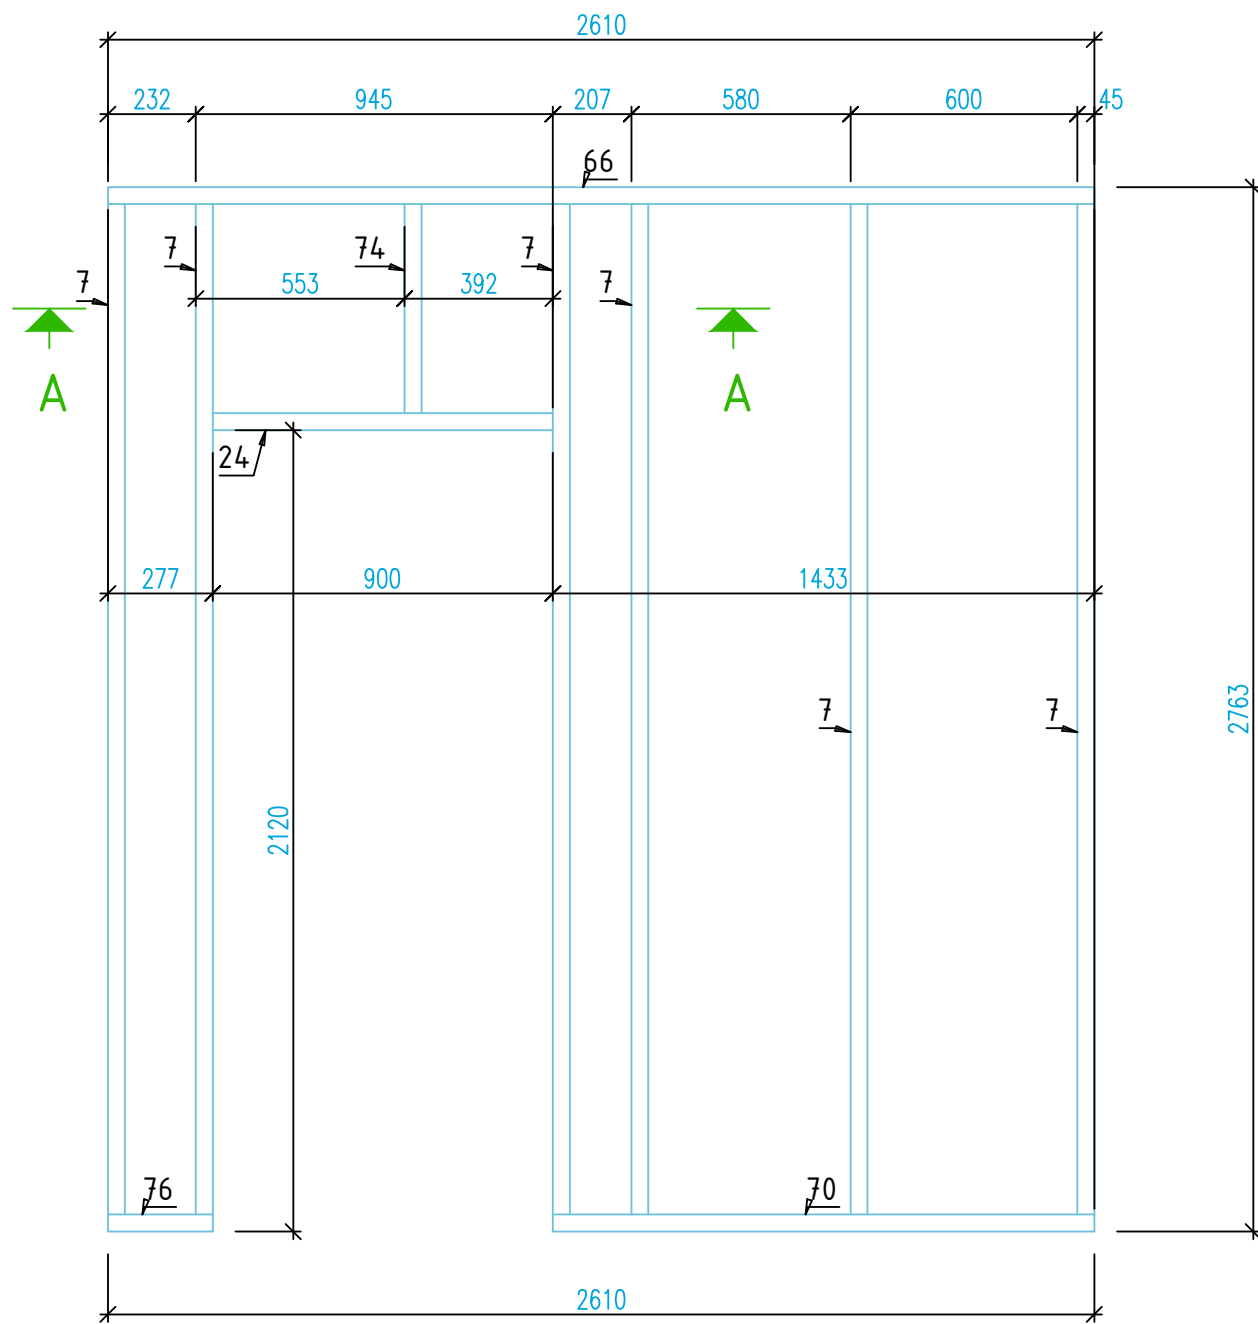

Mark	Quantity	Description	Length	Grade
7	6	70 H x 45W	2673	C24
24	1	70 H x 45W	899	C24
66	1	70 H x 45W	2610	C24
70	1	70 H x 45W	1433	C24
74	1	70 H x 45W	553	C24
76	1	70 H x 45W	278	C24