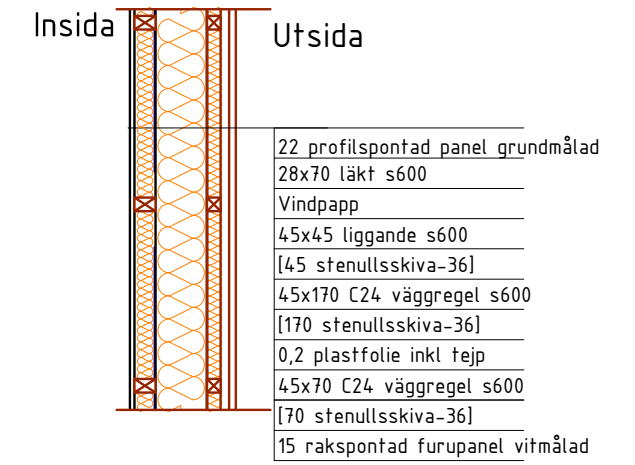

Mark	Quantity	Description	Length	Grade
17a	1	115 H x 115W	2365	GL30h
3a	2	170H x 45W	2365	C24
10	2	170H x 45W	2300	C24
83a	5	170H x 45W	2365	C24
46	1	220Hx 45W	2085	C24