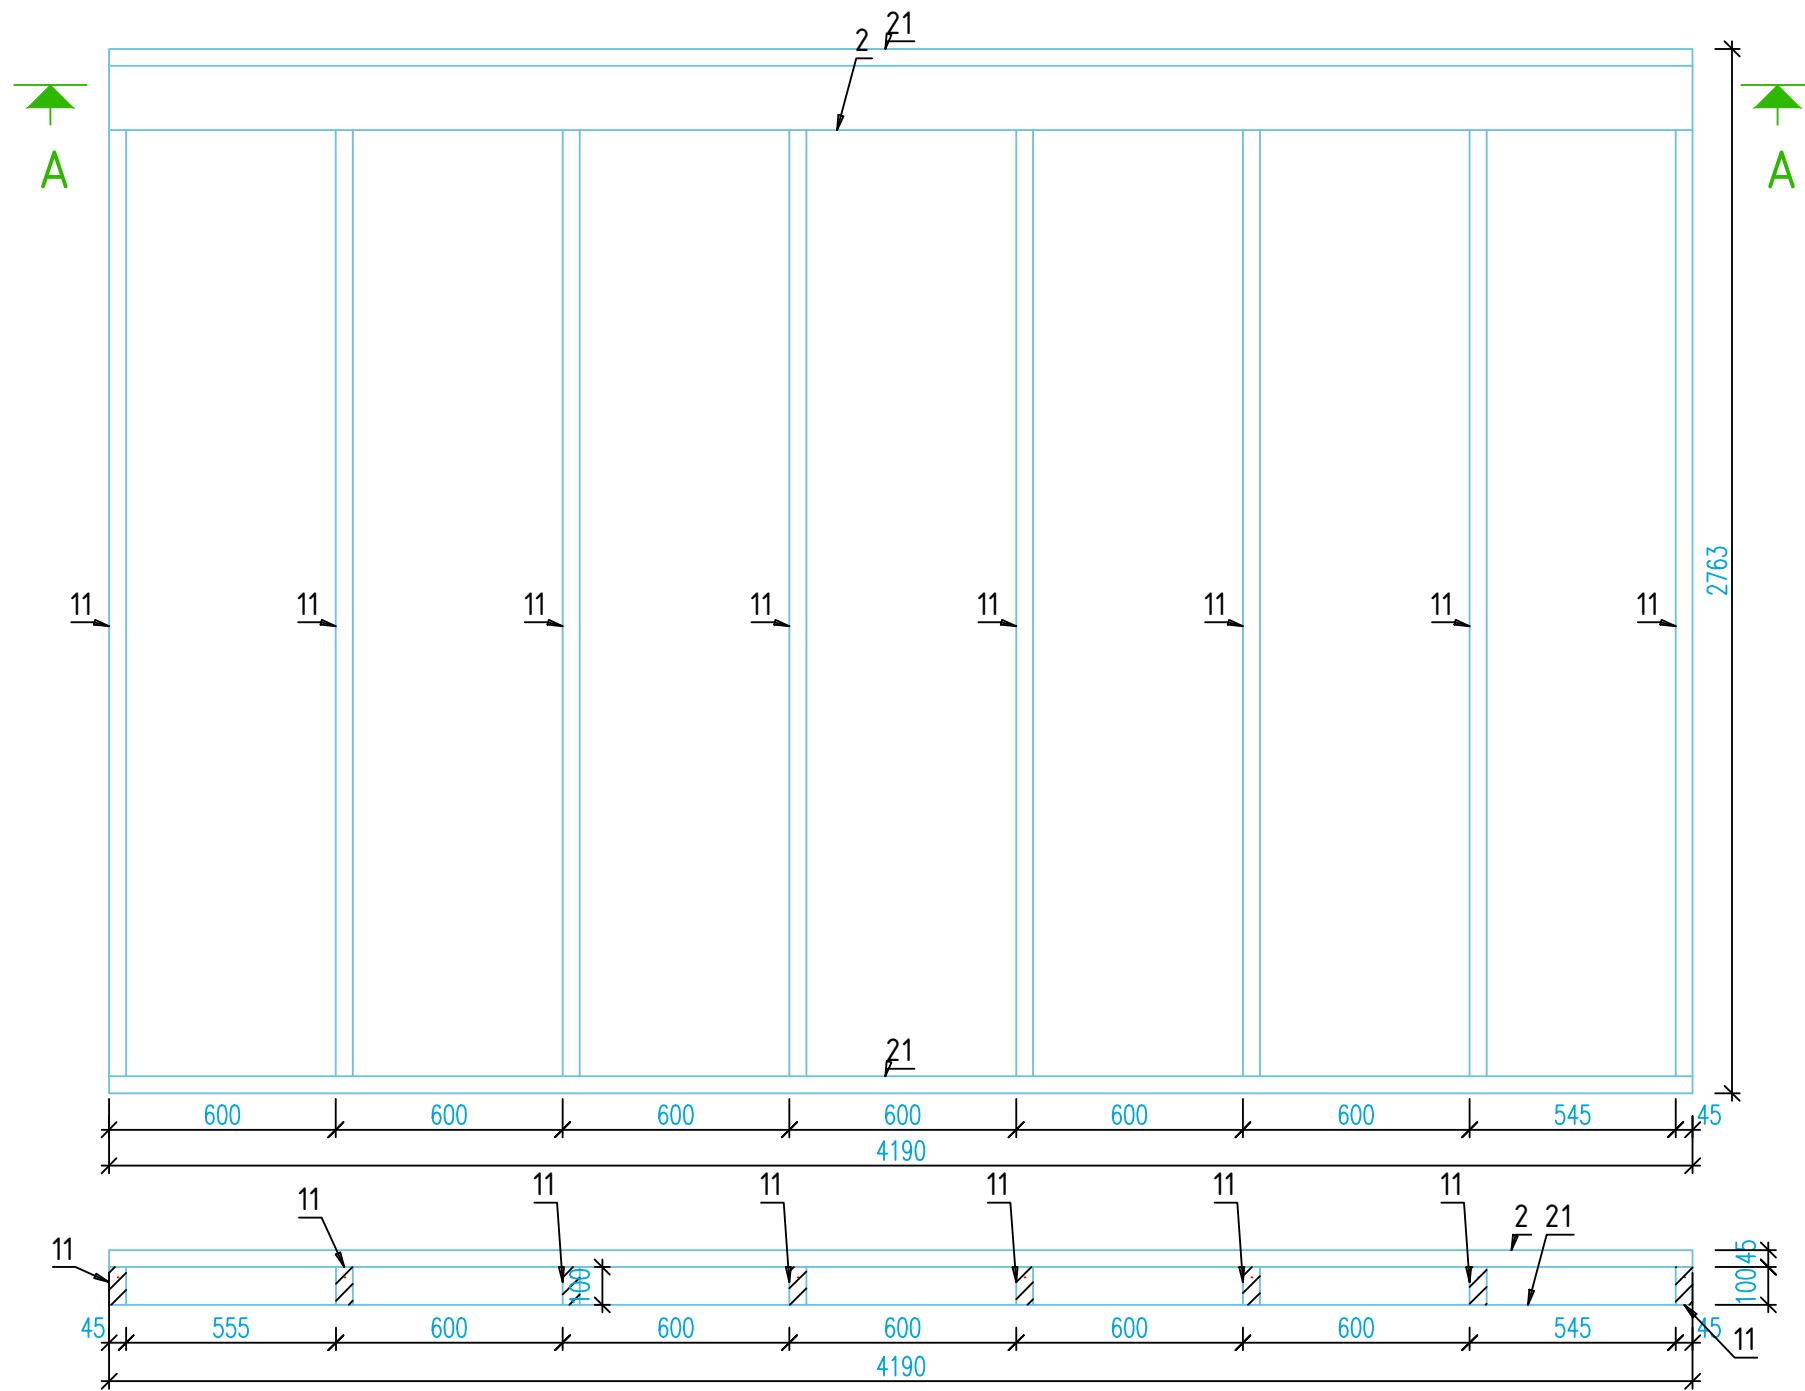

A - A

Mark	Quantity	Description	Length	Grade
11	8	145H x 45W	2673	C24
21	2	145H x 45W	4190	C24
2	1	170H x 45W	4190	C24