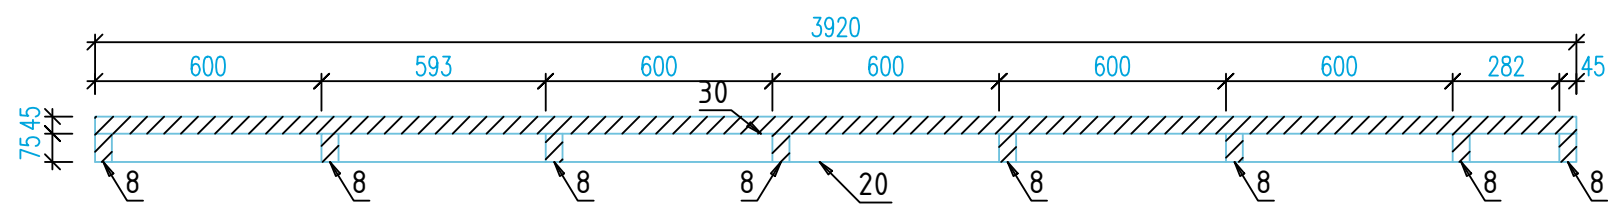

A - A

Mark	Quantity	Description	Length	Grade
8	8	120H x 45W	2673	C24
20	2	120H x 45W	3920	C24
30	1	170H x 45W	3920	C24