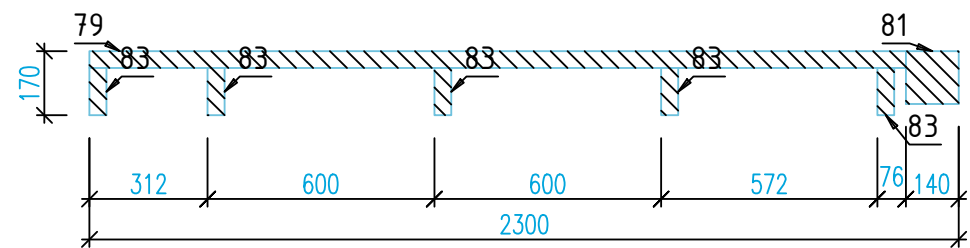

A - A

Mark	Quantity	Description	Length	Grade
81	1	140H x 140W	2673	GL30h
10	2	170H x 45W	2300	C24
83	5	170H x 45W	2673	C24
79	1	220Hx 45W	2160	C24