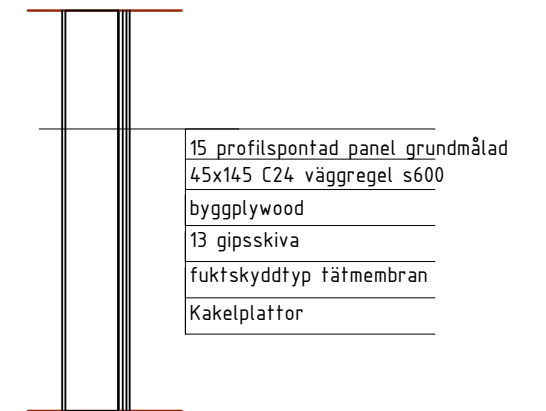

33	1	220Hx 45W	3950	C24
1	1	220Hx 45W	2255	C24

A - A

A - A

Mark	Quantity	Description	Length	Grade
81	1	140H x 140W	2673	GL30h
10	2	170H x 45W	2300	C24
83	5	170H x 45W	2673	C24
79	1	220Hx 45W	2160	C24

A - A