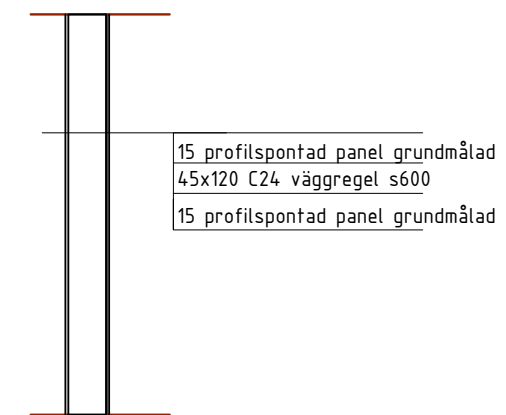

A - A

Mark	Quantity	Description	Length	Grade
8	8	120H x 45W	2673	C24
20	2	120H x 45W	3920	C24
30	1	170H x 45W	3920	C24