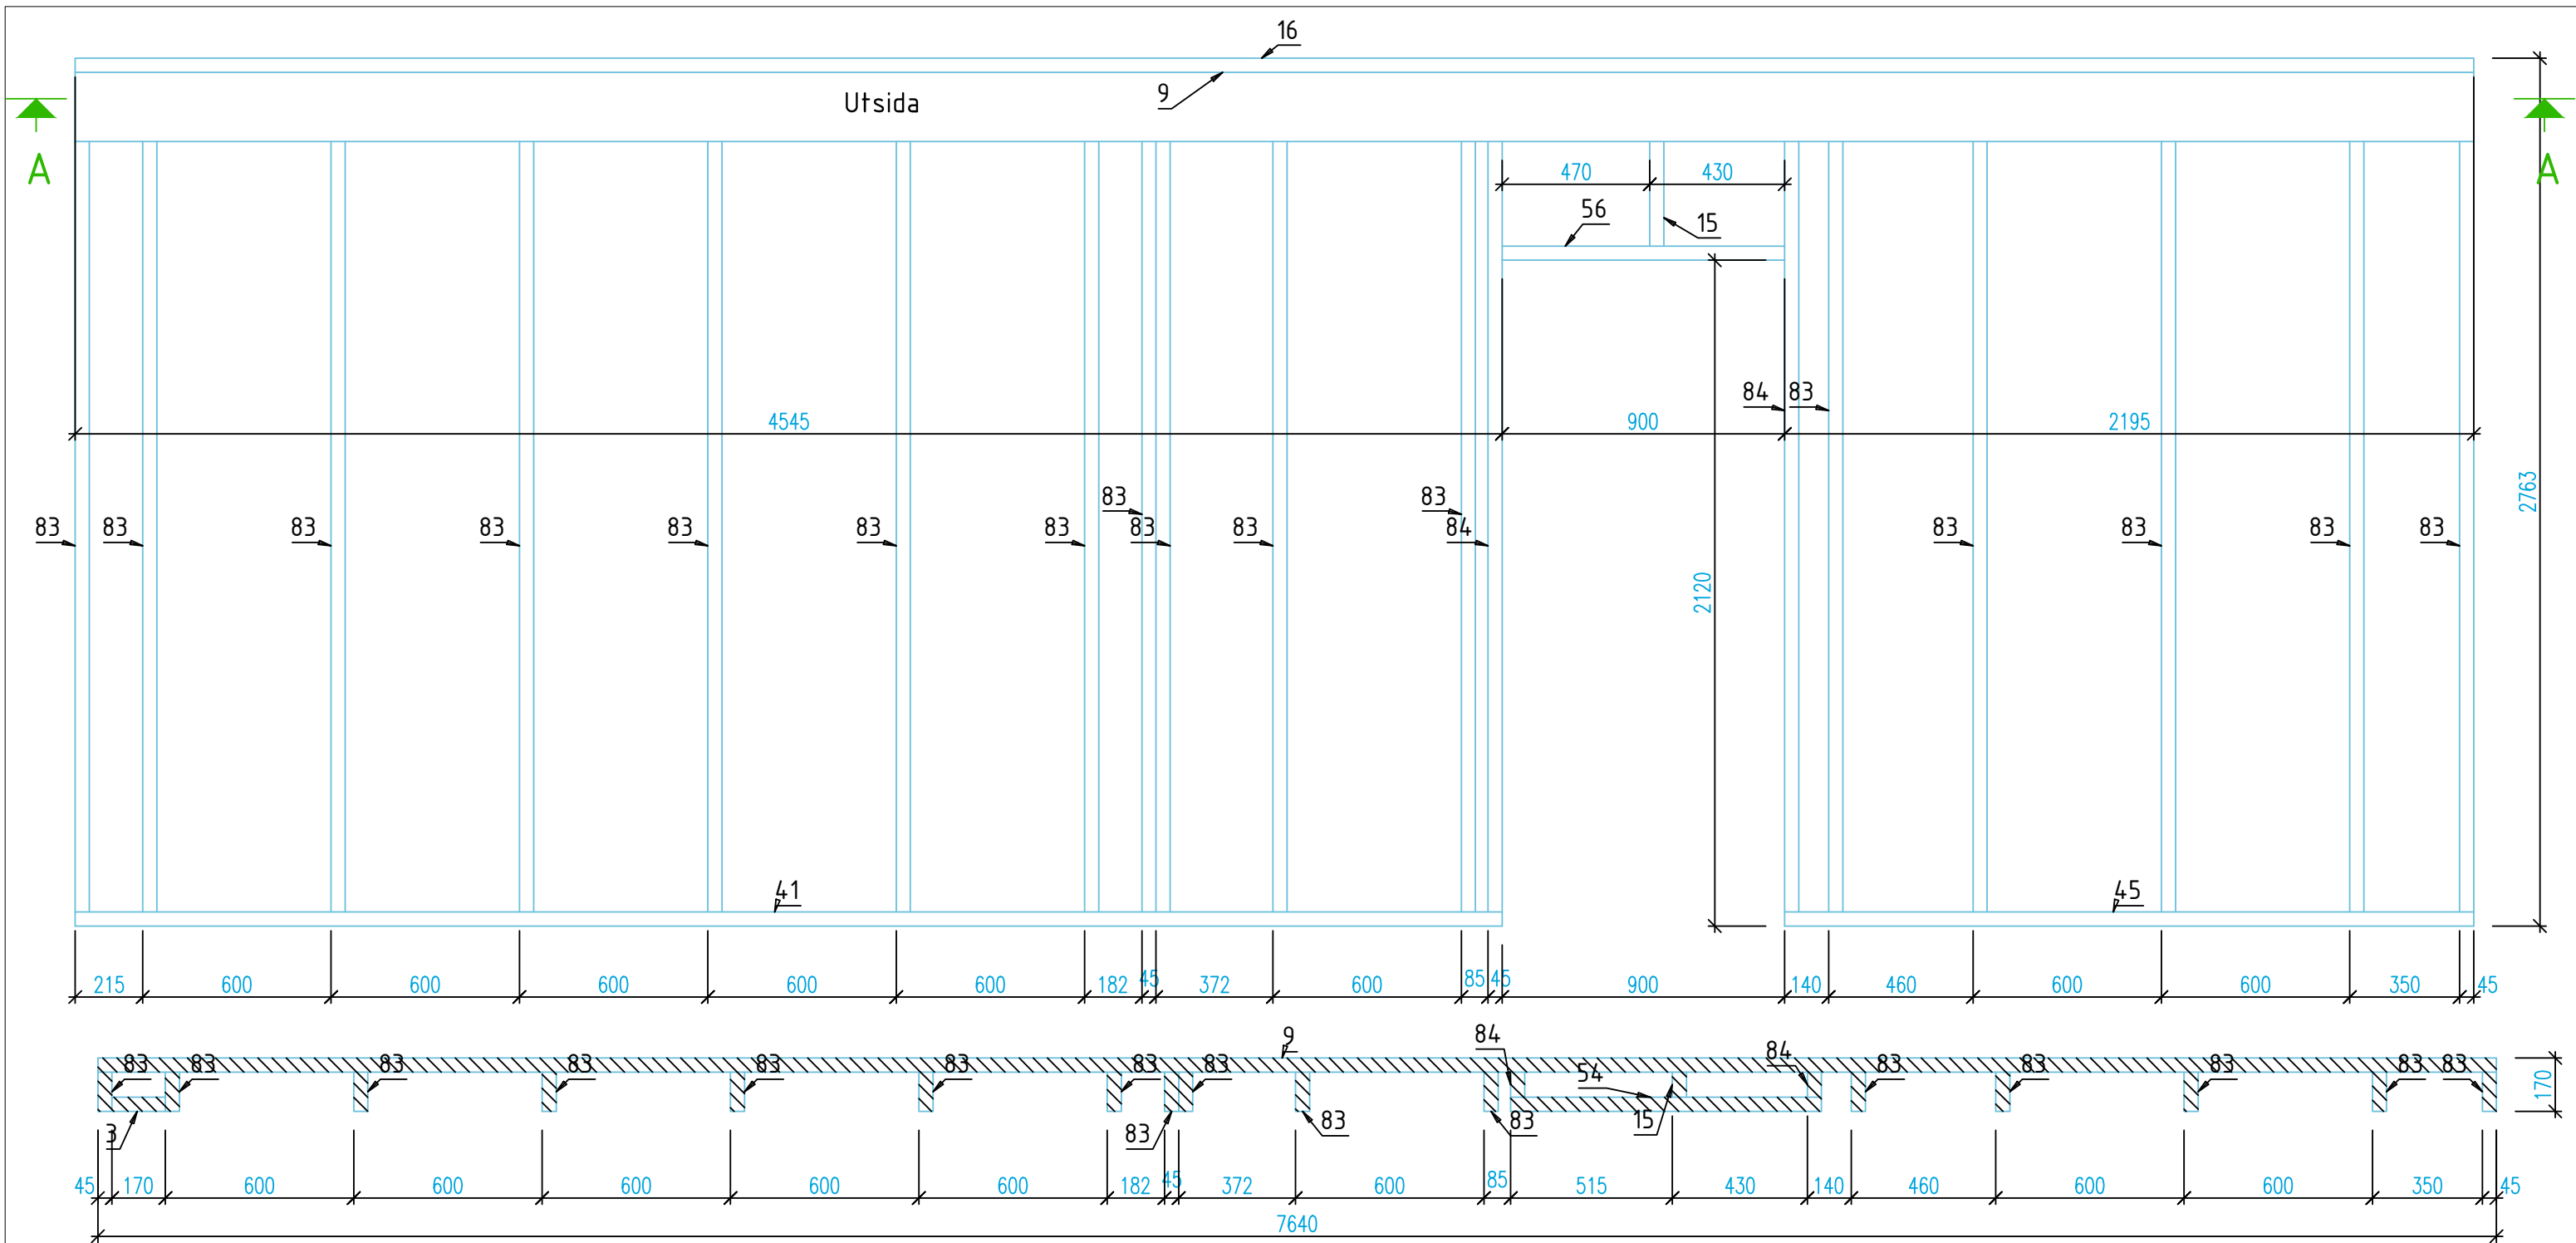

A - A

Mark	Quantity	Description	Length	Grade
3	1	170H x 45W	2673	C24
15	1	170H x 45W	553	C24
16	1	170H x 45W	7640	C24
41	1	170H x 45W	4545	C24
45	1	170H x 45W	2195	C24
56	1	170H x 45W	900	C24
83	16	170H x 45W	2673	C24
84	2	170H x 45W	2673	C24
9	2	220Hx 45W	7640	C24
54	1	220Hx 45W	990	C24

Insida	Utsida
	22 profilsponad panel grundmålad
	28x70 läkt s600
	Vindpapp
	45x45 liggande s600
	[45 stenullsskiva-36]
	45x170 C24 väggregel s600
	[170 stenullsskiva-36]
	0,2 plastfolie inkl tejp
	45x70 C24 väggregel s600
	[70 stenullsskiva-36]
	15 rakspontad furupanel vitmålad