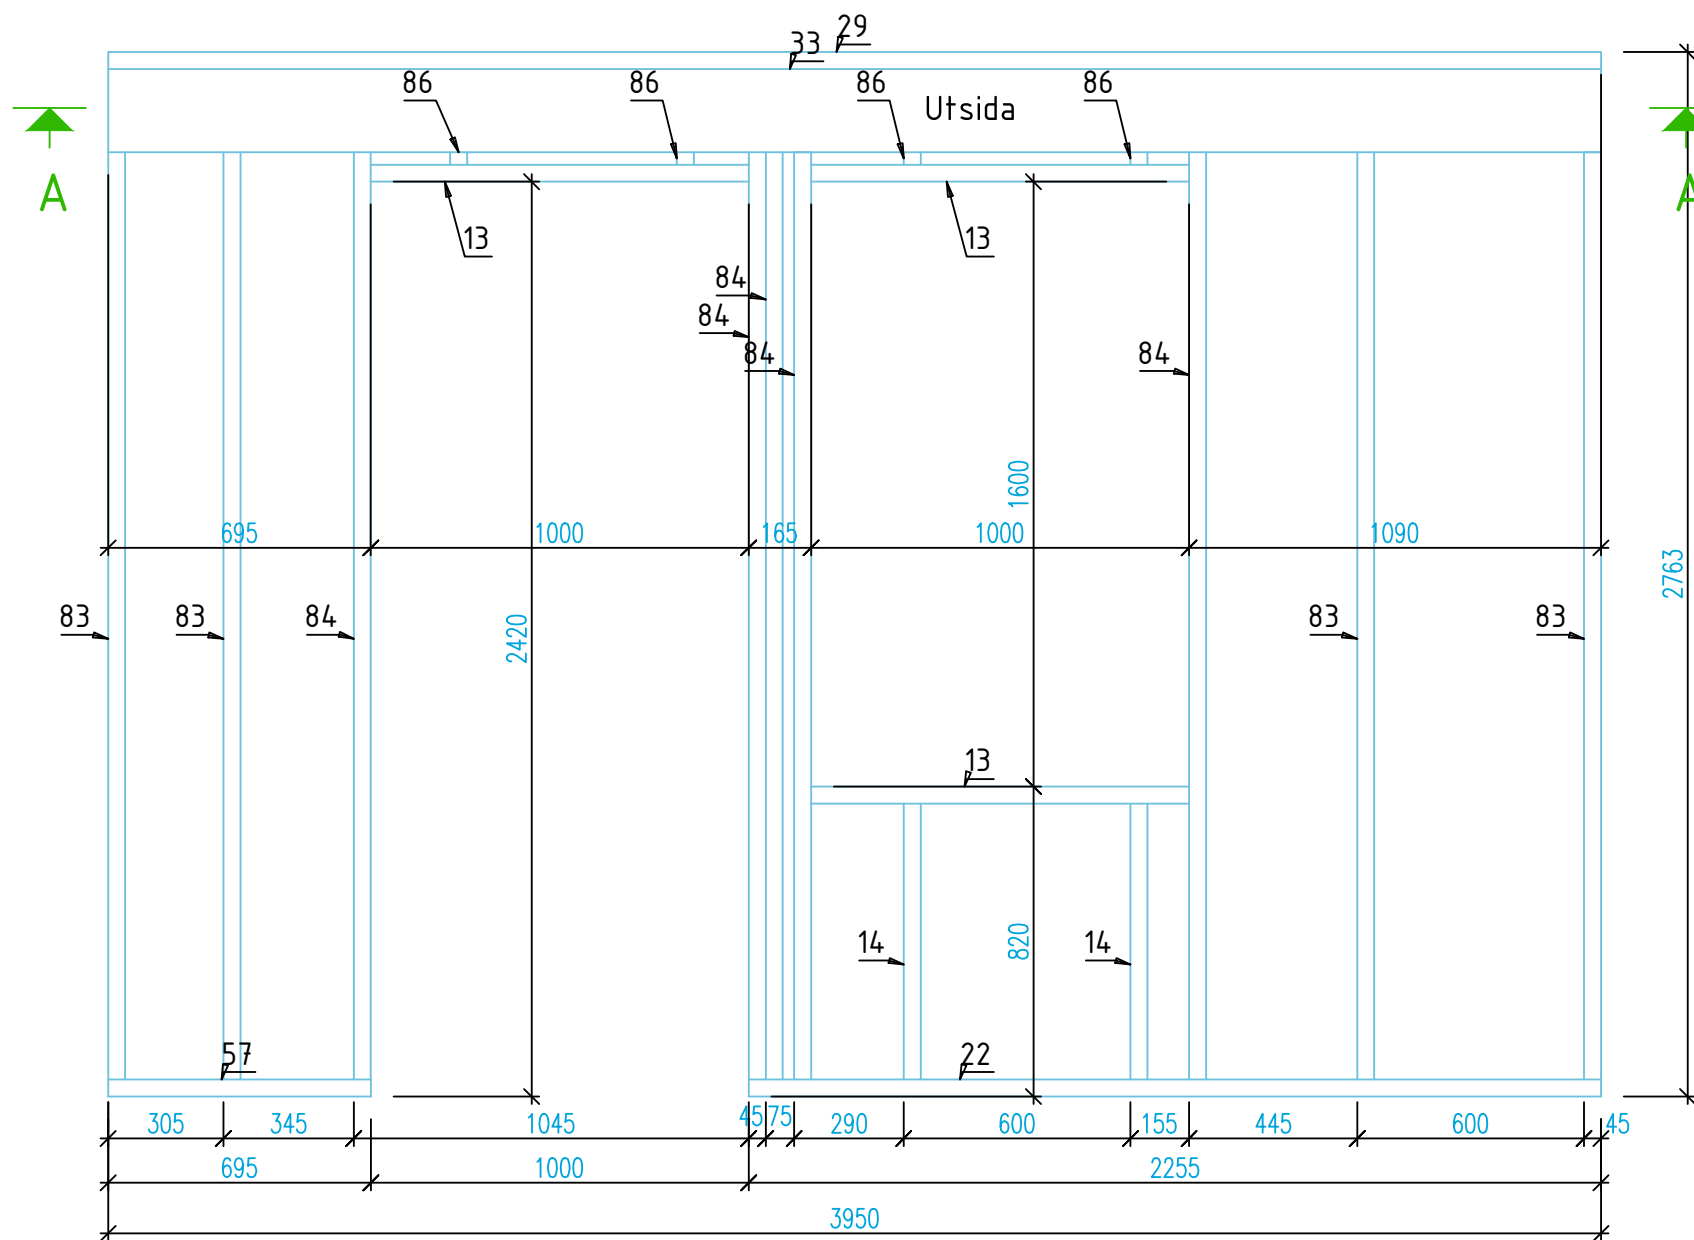

Insida	Utsida
	22 profilsponad panel grundmålad
	28x70 läkt s600
	Vindpapp
	45x45 liggande s600
	[45 stenullsskiva-36]
	45x170 C24 väggregel s600
	[170 stenullsskiva-36]
	0,2 plastfolie inkl tejp
	45x70 C24 väggregel s600
	[70 stenullsskiva-36]
	15 rakspontad furupanel vitmålad