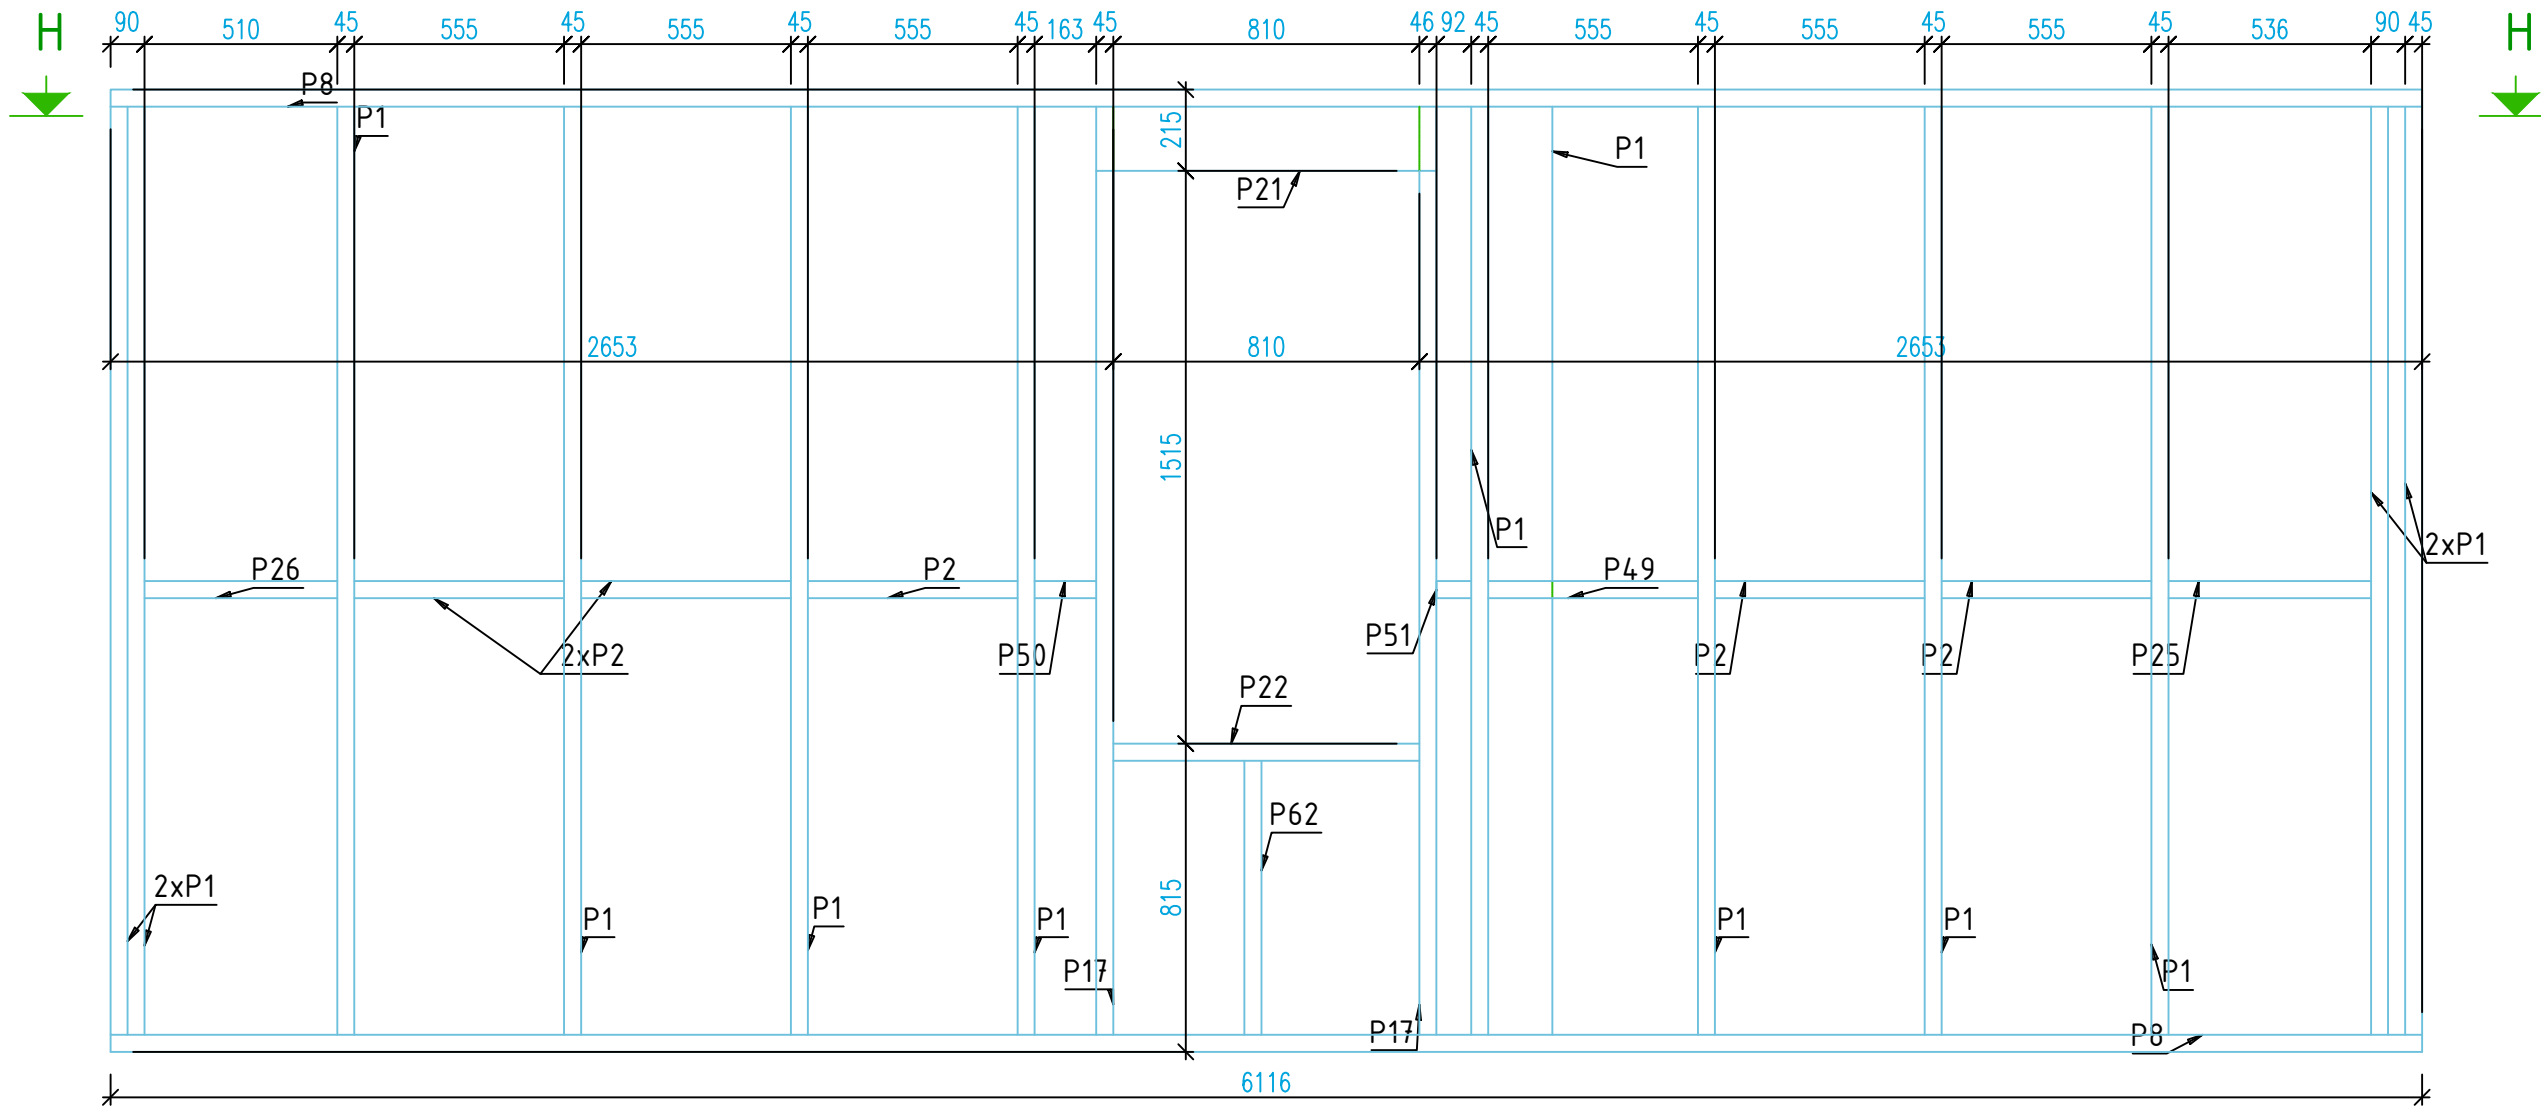

LARSBODA 1:52

NYBYGGNAD ATTEFALLSHUS/GÄSTSTUGA

GRUNDPLAN
1:50

ENTRÉPLAN
1:50

FÖRKLARINGAR

- | | |
|-----------------|------------------|
| ① 2x45x220 C24 | Ⓟ1 2x45x170 C24 |
| ② 3x45x220 C24 | Ⓟ2 115x115 GL30h |
| ③ 115x270 GL30c | |
| ④ 45x170 C24 | |

TAKPLAN
1:50

3D Vy - Väggar

3D Vy - Väggar

3D Vy 1

3D Vy 2

1x **V1** 45X170 - 1:20

H - H

Mark	Quantity	Description	Length	Grade
P1	14	45X170	2455	C24
P2	5	45X170	555	C24
P8	2	45X170	6116	C24
P17	2	45X170	2455	C24
P21	2	45X170	900	C24
P22	1	45X170	810	C24
P25	1	45X170	536	C24
P26	1	45X170	510	C24
P49	1	45X170	555	C24
P50	1	45X170	163	C24
P51	1	45X170	92	C24
P62	1	45X170	725	C24

Total: 15872

1x **V2** 45X170 - 1:20

Mark	Quantity	Description	Length	Grade
P1	14	45X170	2455	C24
P2	8	45X170	555	C24
P8	2	45X170	6116	C24
P25	1	45X170	536	C24
P26	1	45X170	510	C24

Total: 10172

1x V3 45X170 - 1:20

1x **V5** 45X170 - 1:20

Mark	Quantity	Description	Length	Grade
P16	1	45X170	4079	C24
P18	2	45X170	2170	C24
P23	1	45X170	606	C24
P24	1	45X170	580	C24
P27	1	45X170	388	C24
P28	1	45X170	362	C24
P29	1	45X170	170	C24
P30	1	45X170	144	C24