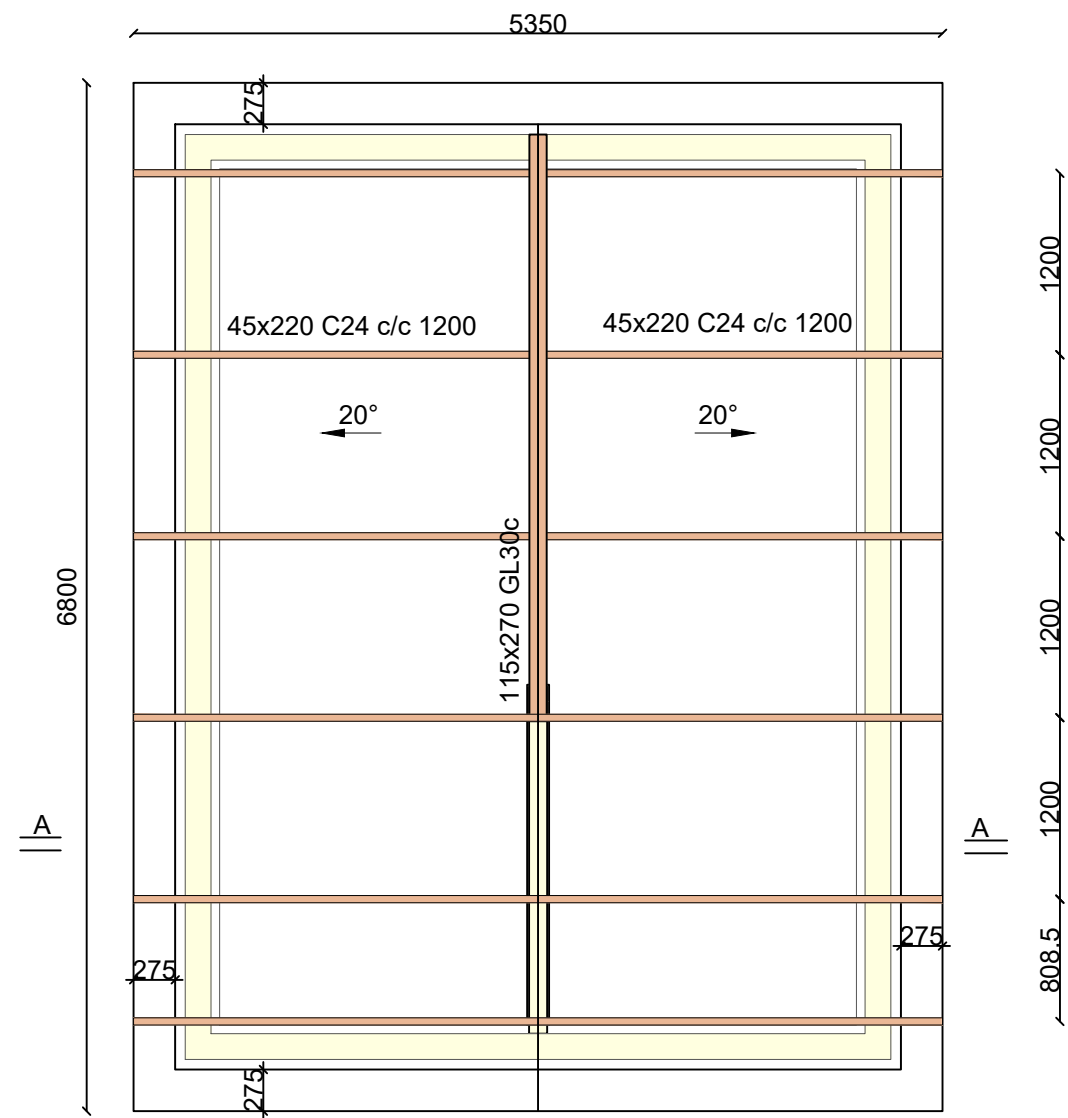

TAKPLAN
1:50