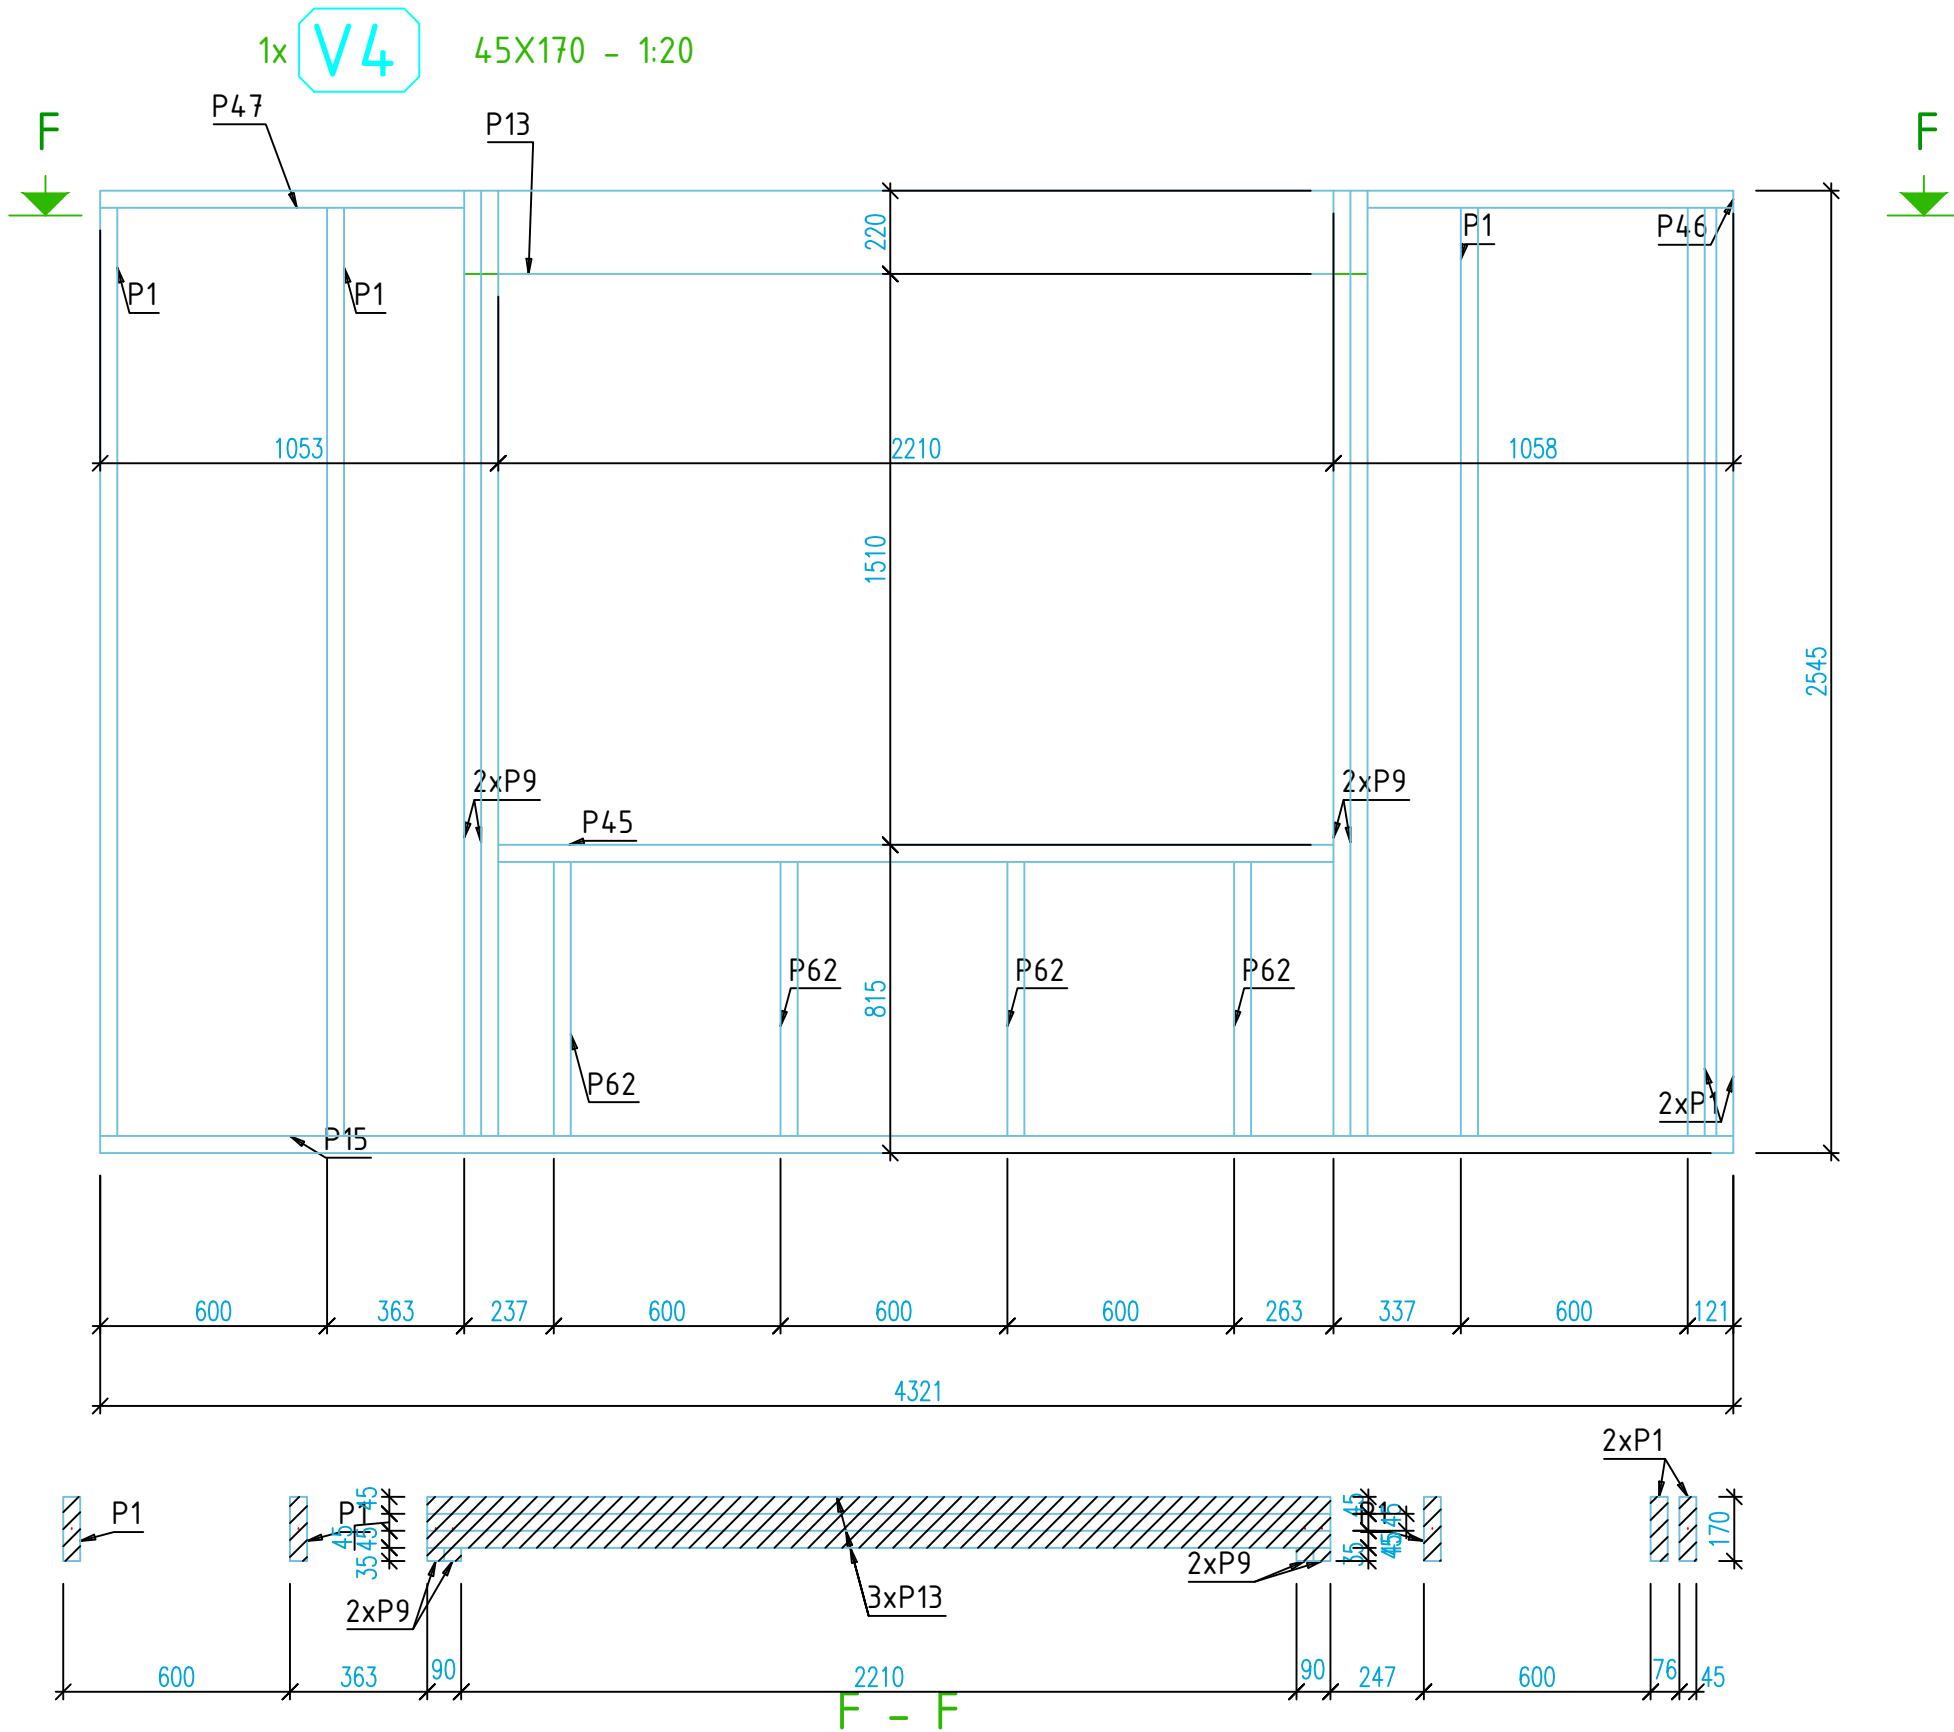

Mark	Quantity	Description	Length	Grade
P1	5	45X170	2455	C24
P9	4	45X170	2500	C24
P15	1	45X170	4321	C24
P45	1	45X170	2210	C24
P46	1	45X170	968	C24
P47	1	45X170	963	C24
P62	4	45X170	725	C24
Total:			14142	
P13	3	45X220	2390	C24
Total:			2390