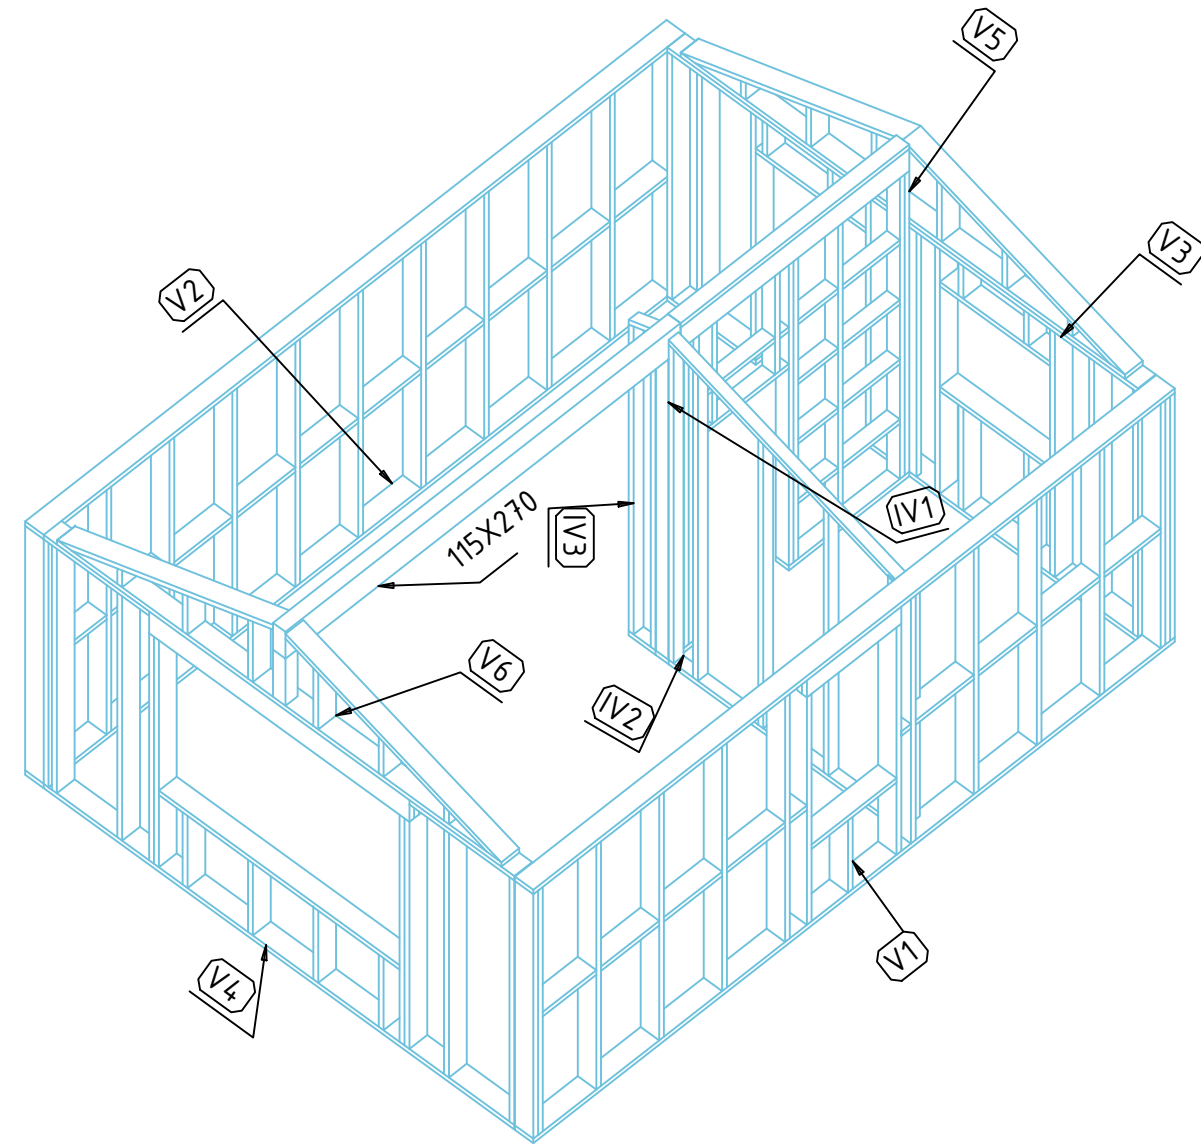

3D Vy - Väggar