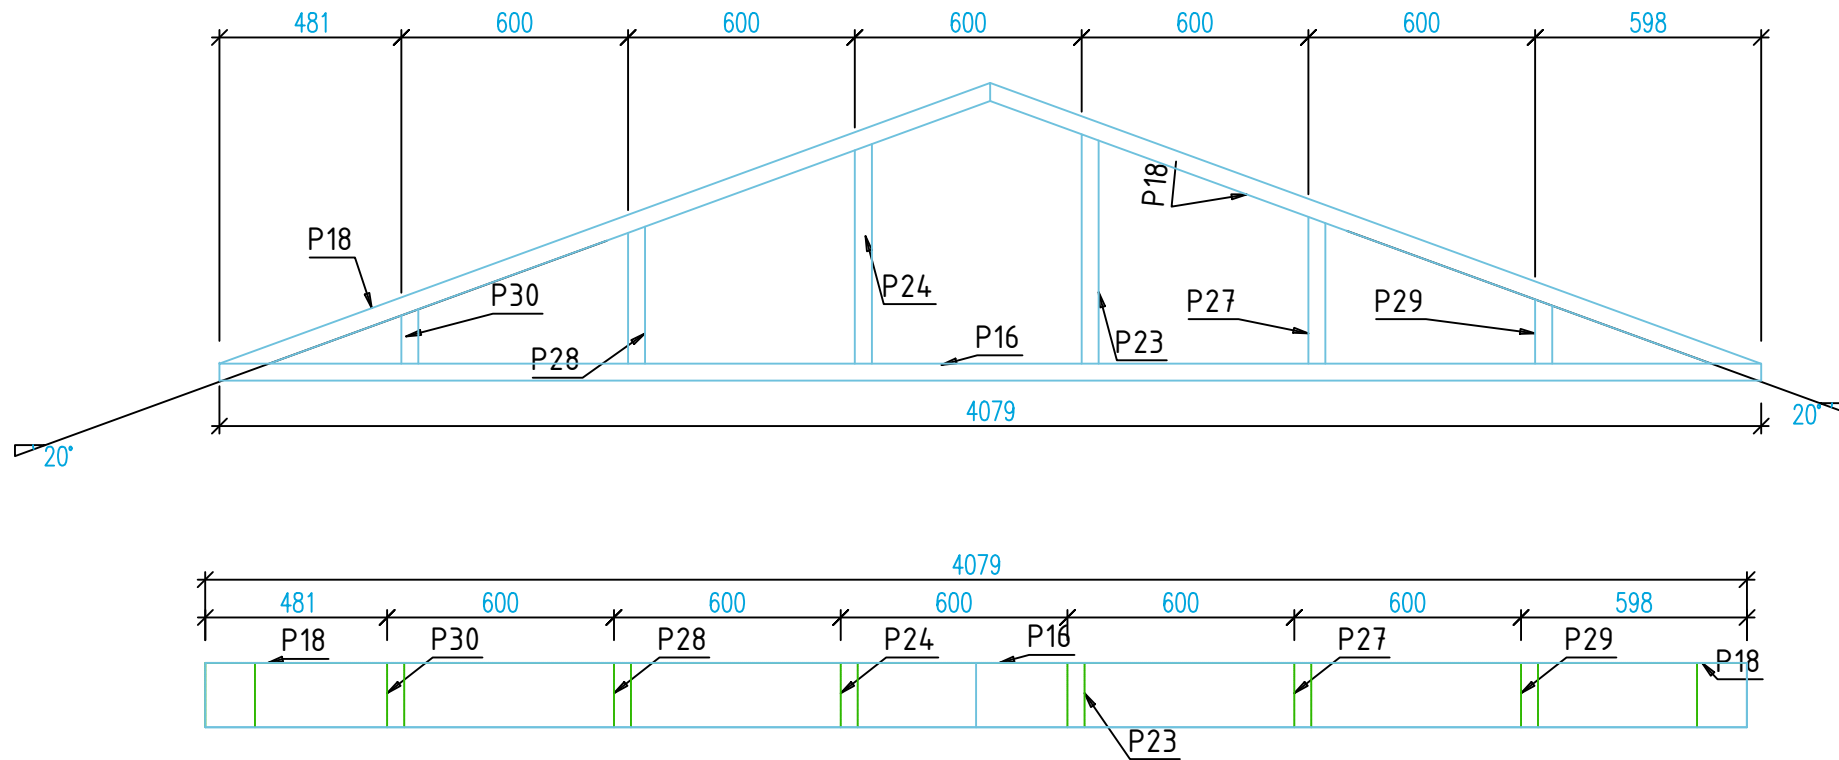

1x **V5** 45X170 - 1:20

Mark	Quantity	Description	Length	Grade
P16	1	45X170	4079	C24
P18	2	45X170	2170	C24
P23	1	45X170	606	C24
P24	1	45X170	580	C24
P27	1	45X170	388	C24
P28	1	45X170	362	C24
P29	1	45X170	170	C24
P30	1	45X170	144	C24