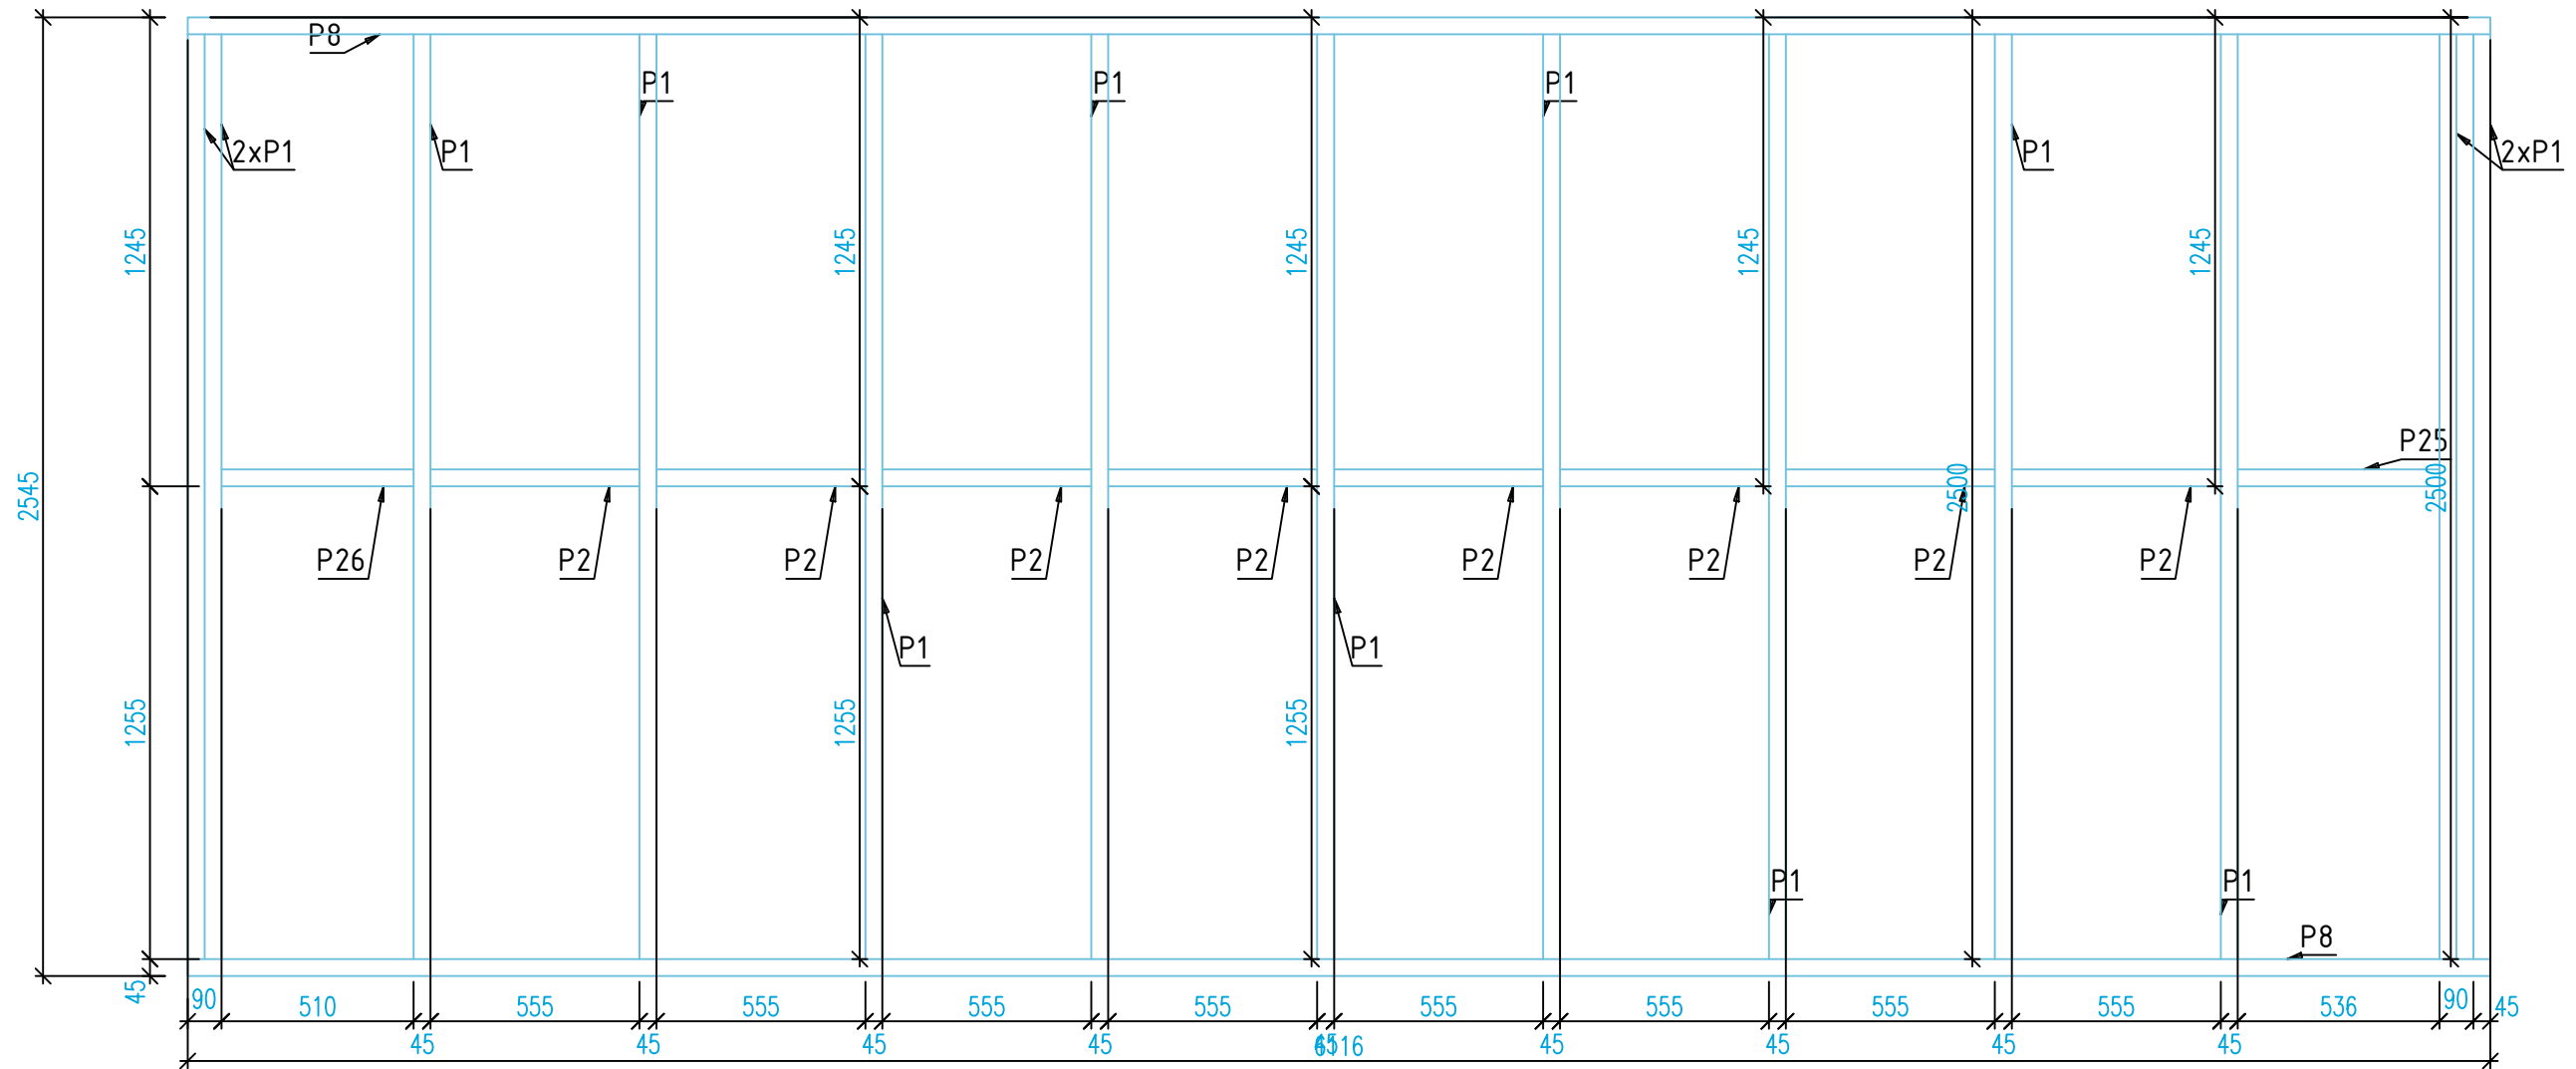

LARSBODA 1:52

NYBYGGNAD ATTEFALLSHUS/GÄSTSTUGA

GRUNDPLAN
1:50

ENTRÉPLAN
1:50

FÖRKLARINGAR

- | | |
|-----------------|------------------|
| ① 2x45x220 C24 | Ⓟ1 2x45x170 C24 |
| ② 3x45x220 C24 | Ⓟ2 115x115 GL30h |
| ③ 115x270 GL30c | |
| ④ 45x170 C24 | |

Total: 15872

1x **V2** 45X170 - 1:20

Mark	Quantity	Description	Length	Grade
P1	14	45X170	2455	C24
P2	8	45X170	555	C24
P8	2	45X170	6116	C24
P25	1	45X170	536	C24
P26	1	45X170	510	C24

Total: 10172

1x V3 45X170 - 1:20

Mark	Quantity	Description	Length	Grade
P1	10	45X170	2455	C24
P10	4	45X170	325	C24
P12	3	45X170	1010	C24
P15	1	45X170	4321	C24
P20	2	45X170	1030	C24
P44	1	45X170	2498	C24
P48	1	45X170	813	C24

Total: 12452

1x **V5** 45X170 - 1:20

Mark	Quantity	Description	Length	Grade
P16	1	45X170	4079	C24
P18	2	45X170	2170	C24
P23	1	45X170	606	C24
P24	1	45X170	580	C24
P27	1	45X170	388	C24
P28	1	45X170	362	C24
P29	1	45X170	170	C24
P30	1	45X170	144	C24