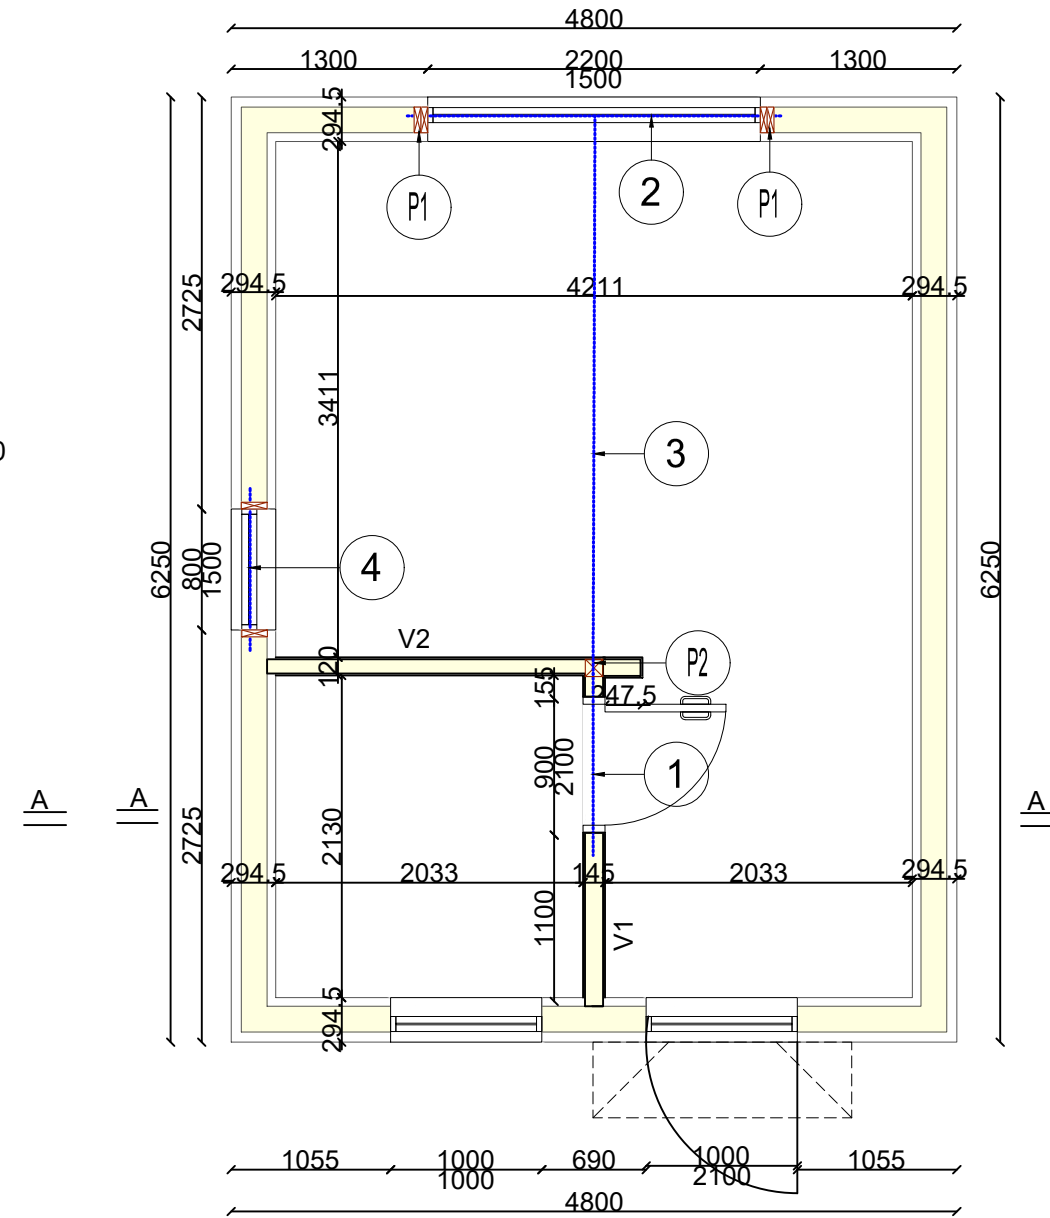

LARSBODA 1:52

NYBYGGNAD ATTEFALLSHUS/GÄSTSTUGA

GRUNDPLAN
1:50

ENTRÉPLAN
1:50

FÖRKLARINGAR

- | | |
|-----------------|------------------|
| ① 2x45x220 C24 | Ⓟ1 2x45x170 C24 |
| ② 3x45x220 C24 | Ⓟ2 115x115 GL30h |
| ③ 115x270 GL30c | |
| ④ 45x170 C24 | |

VÄGGAR

YTTERVÄGG - BÄRANDE:

- 22MM STÄENDE TRÄPANEL
- 28MM SPIKLÄKT LIGGANDE
- 17MM LUFTNINGSLÄKT
- VINDDUK
- 45X170 VÄGGREGEL C/C 600 (STENULL 145 MM)
- KORTLINGAR I TVÄRGÅENDE RIKTNING C/C1200
- BÄRLINA 45x195 C24 I ÖK VÄGG
- PLASTFOLIE 0.2 MM
- 45X45MM SPIKLÄKT (STENULL 45 MM)
- GIPSSKIVA 12.5MM

Total: 15872

1x **V2** 45X170 - 1:20

Mark	Quantity	Description	Length	Grade
P1	14	45X170	2455	C24
P2	8	45X170	555	C24
P8	2	45X170	6116	C24
P25	1	45X170	536	C24
P26	1	45X170	510	C24

Total: 10172

1x V3 45X170 - 1:20

1x **V5** 45X170 - 1:20

Mark	Quantity	Description	Length	Grade
P16	1	45X170	4079	C24
P18	2	45X170	2170	C24
P23	1	45X170	606	C24
P24	1	45X170	580	C24
P27	1	45X170	388	C24
P28	1	45X170	362	C24
P29	1	45X170	170	C24
P30	1	45X170	144	C24