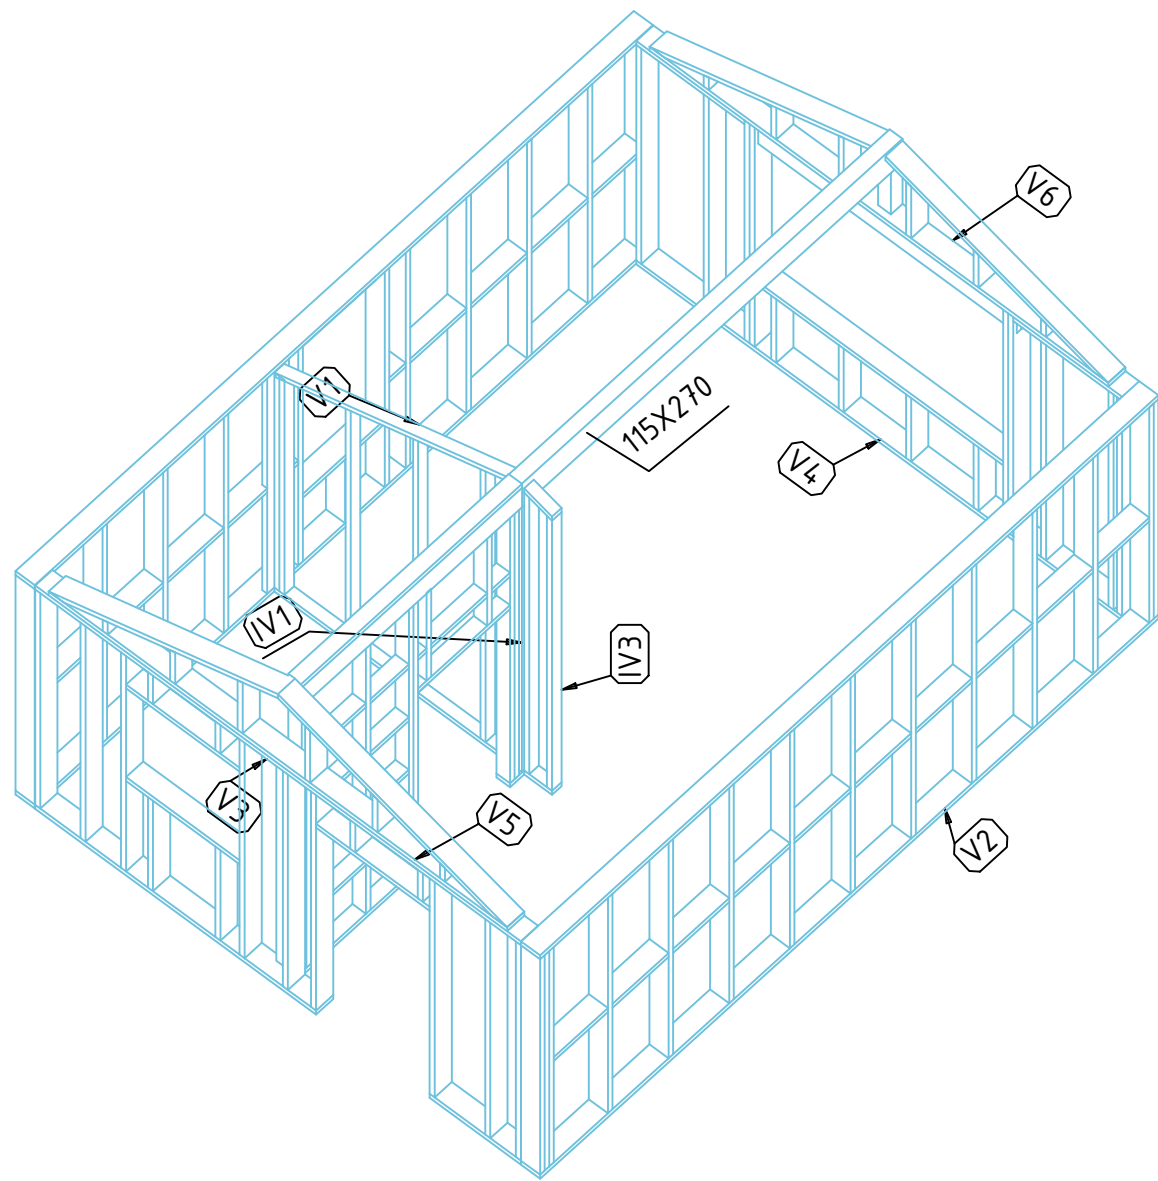

3D Vy - Väggar