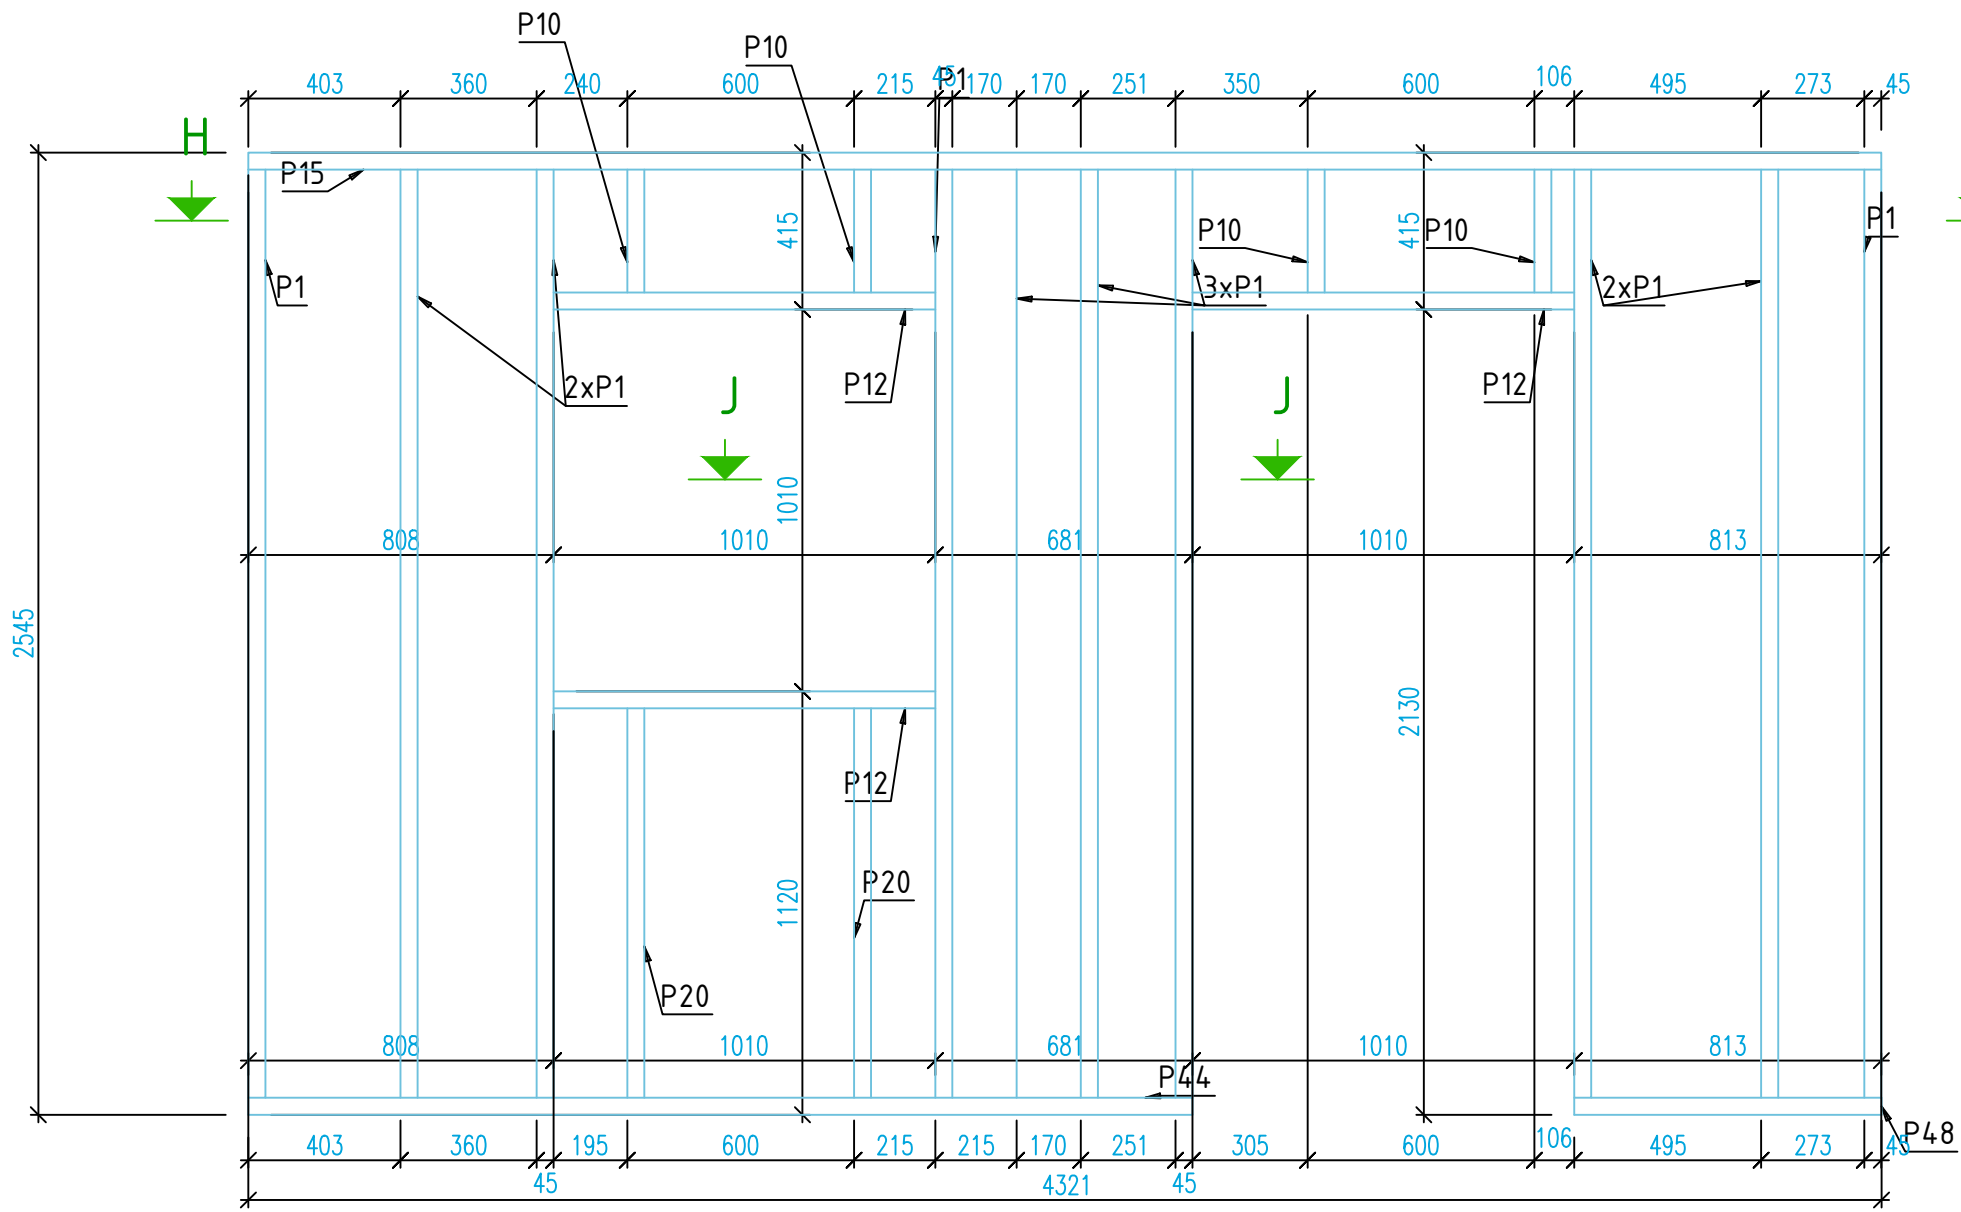

LARSBODA 1:52

NYBYGGNAD ATTEFALLSHUS/GÄSTSTUGA

GRUNDPLAN
1:50

ENTRÉPLAN
1:50

FÖRKLARINGAR

- | | |
|-----------------|------------------|
| ① 2x45x220 C24 | Ⓟ1 2x45x170 C24 |
| ② 3x45x220 C24 | Ⓟ2 115x115 GL30h |
| ③ 115x270 GL30c | |
| ④ 45x170 C24 | |

Total: 15872

1x **V2** 45X170 - 1:20

Mark	Quantity	Description	Length	Grade
P1	14	45X170	2455	C24
P2	8	45X170	555	C24
P8	2	45X170	6116	C24
P25	1	45X170	536	C24
P26	1	45X170	510	C24

Total: 10172

1x V3 45X170 - 1:20

1x **V5** 45X170 - 1:20

Mark	Quantity	Description	Length	Grade
P16	1	45X170	4079	C24
P18	2	45X170	2170	C24
P23	1	45X170	606	C24
P24	1	45X170	580	C24
P27	1	45X170	388	C24
P28	1	45X170	362	C24
P29	1	45X170	170	C24
P30	1	45X170	144	C24