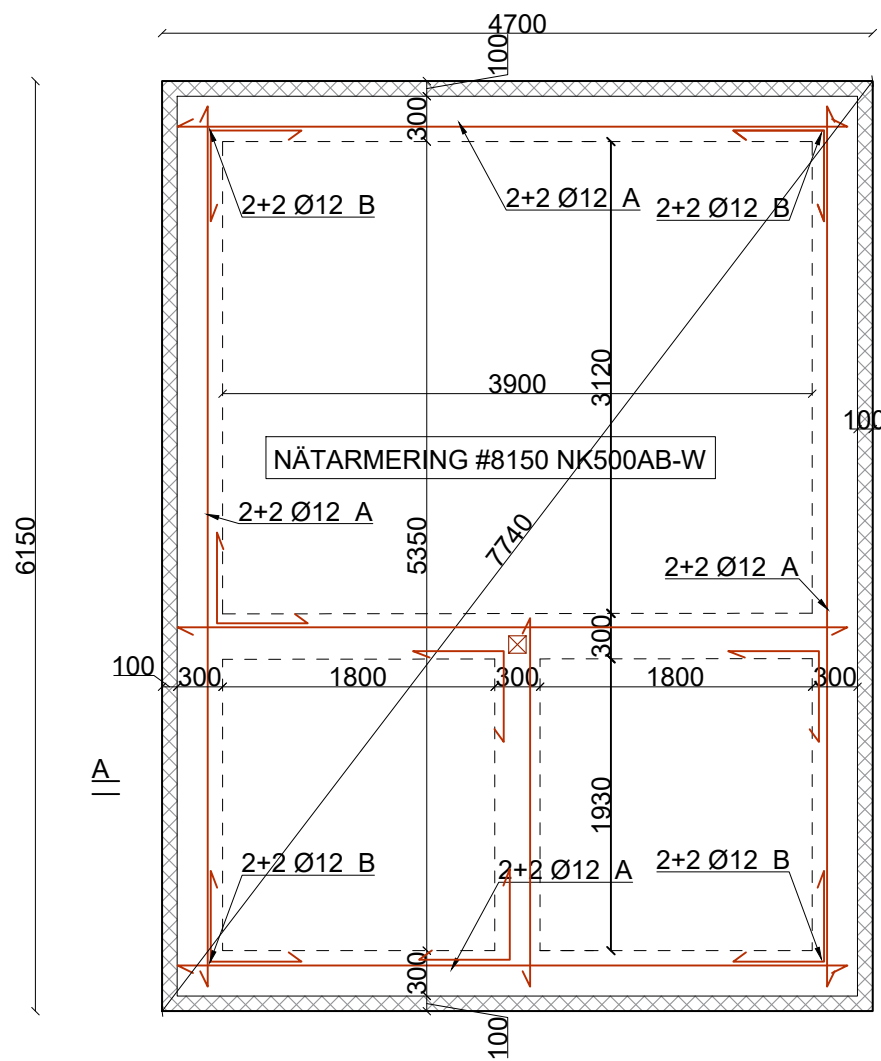

LARSBODA 1:52

NYBYGGNAD ATTEFALLSHUS/GÄSTSTUGA

GRUNDPLAN
1:50

ENTRÉPLAN
1:50

FÖRKLARINGAR

- | | |
|-----------------|------------------|
| ① 2x45x220 C24 | Ⓟ1 2x45x170 C24 |
| ② 3x45x220 C24 | Ⓟ2 115x115 GL30h |
| ③ 115x270 GL30c | |
| ④ 45x170 C24 | |

Mark	Quantity	Description	Length	Grade
P1	10	45X170	2455	C24
P10	4	45X170	325	C24
P12	3	45X170	1010	C24
P15	1	45X170	4321	C24
P20	2	45X170	1030	C24
P44	1	45X170	2498	C24
P48	1	45X170	813	C24

Total: 12452

1x **V5** 45X170 - 1:20

Mark	Quantity	Description	Length	Grade
P16	1	45X170	4079	C24
P18	2	45X170	2170	C24
P23	1	45X170	606	C24
P24	1	45X170	580	C24
P27	1	45X170	388	C24
P28	1	45X170	362	C24
P29	1	45X170	170	C24
P30	1	45X170	144	C24

Total: 8499

1x V6 45X170 - 1:20

Mark	Quantity	Description	Length	Grade
P16	1	45X170	4079	C24
P19	2	45X170	2109	C24
P23	1	45X170	606	C24
P24	1	45X170	580	C24
P27	1	45X170	388	C24
P28	1	45X170	362	C24
P29	1	45X170	170	C24
P30	1	45X170	144	C24